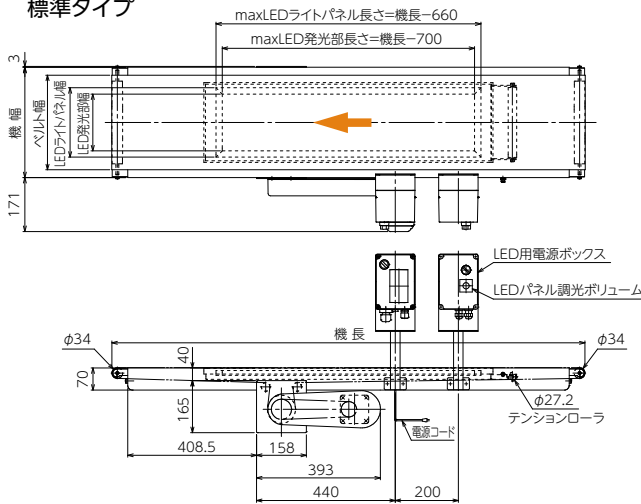

単位:mm

●FB2Cに装着した例(水洗いタイプ)

■寸法図

標準タイプ

カラータイプ

■断面図

- 注: 1) 高能タイプで最大8000ルクスとなります。標準タイプ・カラータイプの白色時でのベルト表面照度最大3500ルクスです。
 2) コンベヤ本体とLEDライトパネルの電源は同じになります。LEDライトパネルの電源はAC100V単相、AC200V単相、AC200V三相とも使用できますが、AC200V三相は電源の1相を未使用にします。
 3) ベルト表面の照度は装着するベルトによって変化します。
 4) LEDライトパネルの照度変更は可能ですが、規定値以上の照度になるとLEDの寿命に影響が出る場合があります。
 5) 水洗いタイプ: 水洗いは可能ですが高圧洗浄、薬品洗浄、コンベヤ下面からの洗浄は不可です。

LEDパネル ベルト幅別取付可能サイズ表

単位:mm

ベルト幅		200	250	300	350	400	500	600
標準タイプ	発光部幅	140	190	240	290	340	440	540
	パネル幅	180	230	280	330	380	480	580
VGタイプ	発光部幅	110	160	210	260	310	410	510
	パネル幅	150	200	250	300	350	450	550
水洗いタイプ	発光部幅	—	130	180	230	280	380	480
	パネル幅	—	170	220	270	320	420	520
水洗いVGタイプ	発光部幅	—	100	150	200	250	350	450
	パネル幅	—	140	190	240	290	390	490

標準タイプLED幅(発光部) : ベルト幅 - 60 mm

VGタイプLED幅(発光部) : ベルト幅 - 90 mm

水洗いタイプLED幅(発光部) : ベルト幅 - 120 mm

水洗いVGタイプLED幅(発光部) : ベルト幅 - 150 mm

LEDパネル幅 = 発光部幅 + 40 mm(アルミフレーム寸法)

- 注: 1) パネル幅600 mm×長さ2000 mmを超えるサイズは製作できません。
 2) 幅、長さの設定は10 mm単位で可能です。