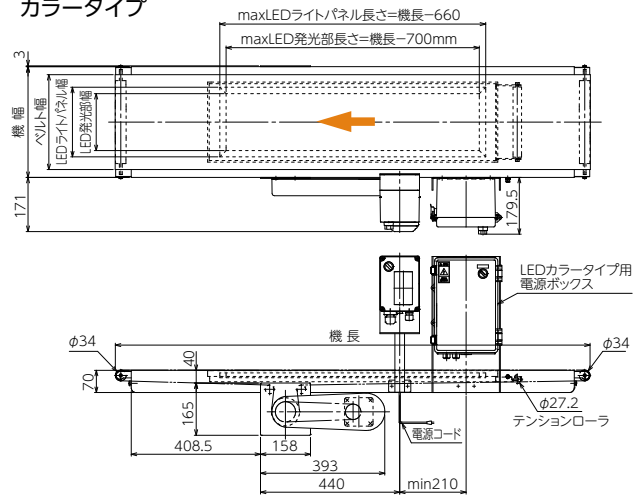

単位:mm

●FB2Cに装着した例(水洗いタイプ)

■寸法図

標準タイプ

カラータイプ

■断面図

- 注: 1) 高能タイプで最大8000ルクスとなります。標準タイプ・カラータイプの白色時でのベルト表面照度最大3500ルクスです。
 2) コンベヤ本体とLEDライトパネルの電源は同じになります。LEDライトパネルの電源はAC100V単相、AC200V単相、AC200V三相とも使用できますが、AC200V三相は電源の1相を未使用にします。
 3) ベルト表面の照度は装着するベルトによって変化します。
 4) LEDライトパネルの照度変更は可能ですが、規定値以上の照度になるとLEDの寿命に影響が出る場合があります。
 5) 水洗いタイプ: 水洗いは可能ですが高圧洗浄、薬品洗浄、コンベヤ下面からの洗浄は不可です。

LEDパネル ベルト幅別取付可能サイズ表

単位:mm

ベルト幅		200	250	300	350	400	500	600
標準タイプ	発光部幅	140	190	240	290	340	440	540
	パネル幅	180	230	280	330	380	480	580
VGタイプ	発光部幅	110	160	210	260	310	410	510
	パネル幅	150	200	250	300	350	450	550
水洗いタイプ	発光部幅	—	130	180	230	280	380	480
	パネル幅	—	170	220	270	320	420	520
水洗いVGタイプ	発光部幅	—	100	150	200	250	350	450
	パネル幅	—	140	190	240	290	390	490

標準タイプLED幅(発光部) : ベルト幅 - 60 mm

VGタイプLED幅(発光部) : ベルト幅 - 90 mm

水洗いタイプLED幅(発光部) : ベルト幅 - 120 mm

水洗いVGタイプLED幅(発光部) : ベルト幅 - 150 mm

LEDパネル幅 = 発光部幅 + 40 mm(アルミフレーム寸法)

- 注: 1) パネル幅600 mm×長さ2000 mmを超えるサイズは製作できません。
 2) 幅、長さの設定は10 mm単位で可能です。