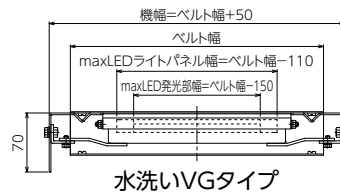

単位:mm

●FB2Cに装着した例(水洗いタイプ)

■寸法図

標準タイプ

カラータイプ

■断面図

- 注: 1) 高能タイプで最大8000ルクスとなります。標準タイプ・カラータイプの白色時でのベルト表面照度最大3500ルクスです。
 2) コンベヤ本体とLEDライトパネルの電源は同じになります。LEDライトパネルの電源はAC100V単相、AC200V単相、AC200V三相とも使用できますが、AC200V三相は電源の1相を未使用にします。
 3) ベルト表面の照度は装着するベルトによって変化します。
 4) LEDライトパネルの照度変更は可能ですが、規定値以上の照度になるとLEDの寿命に影響が出る場合があります。
 5) 水洗いタイプ: 水洗いは可能ですが高圧洗浄、薬品洗浄、コンベヤ下面からの洗浄は不可です。

LEDパネル ベルト幅別取付可能サイズ表

単位:mm

ベルト幅		200	250	300	350	400	500	600
標準タイプ	発光部幅	140	190	240	290	340	440	540
	パネル幅	180	230	280	330	380	480	580
VGタイプ	発光部幅	110	160	210	260	310	410	510
	パネル幅	150	200	250	300	350	450	550
水洗いタイプ	発光部幅	—	130	180	230	280	380	480
	パネル幅	—	170	220	270	320	420	520
水洗いVGタイプ	発光部幅	—	100	150	200	250	350	450
	パネル幅	—	140	190	240	290	390	490

標準タイプLED幅(発光部) : ベルト幅 - 60 mm

VGタイプLED幅(発光部) : ベルト幅 - 90 mm

水洗いタイプLED幅(発光部) : ベルト幅 - 120 mm

水洗いVGタイプLED幅(発光部) : ベルト幅 - 150 mm

LEDパネル幅 = 発光部幅 + 40 mm(アルミフレーム寸法)

- 注: 1) パネル幅600 mm×長さ2000 mmを超えるサイズは製作できません。
 2) 幅、長さの設定は10 mm単位で可能です。