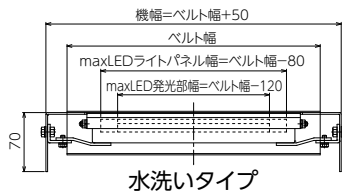

単位:mm

●FB2Cに装着した例(水洗いタイプ)

■寸法図

標準タイプ

カラータイプ

■断面図

- 注: 1) 高能タイプで最大8000ルクスとなります。標準タイプ・カラータイプの白色時でのベルト表面照度最大3500ルクスです。
 2) コンベヤ本体とLEDライトパネルの電源は同じになります。LEDライトパネルの電源はAC100V単相、AC200V単相、AC200V三相とも使用できますが、AC200V三相は電源の1相を未使用にします。
 3) ベルト表面の照度は装着するベルトによって変化します。
 4) LEDライトパネルの照度変更は可能ですが、規定値以上の照度になるとLEDの寿命に影響が出る場合があります。
 5) 水洗いタイプ: 水洗いは可能ですが高圧洗浄、薬品洗浄、コンベヤ下面からの洗浄は不可です。

LEDパネル ベルト幅別取付可能サイズ表

単位:mm

ベルト幅		200	250	300	350	400	500	600
標準タイプ	発光部幅	140	190	240	290	340	440	540
	パネル幅	180	230	280	330	380	480	580
VGタイプ	発光部幅	110	160	210	260	310	410	510
	パネル幅	150	200	250	300	350	450	550
水洗いタイプ	発光部幅	—	130	180	230	280	380	480
	パネル幅	—	170	220	270	320	420	520
水洗いVGタイプ	発光部幅	—	100	150	200	250	350	450
	パネル幅	—	140	190	240	290	390	490

標準タイプLED幅(発光部) : ベルト幅 - 60 mm

VGタイプLED幅(発光部) : ベルト幅 - 90 mm

水洗いタイプLED幅(発光部) : ベルト幅 - 120 mm

水洗いVGタイプLED幅(発光部) : ベルト幅 - 150 mm

LEDパネル幅 = 発光部幅 + 40 mm(アルミフレーム寸法)

- 注: 1) パネル幅600 mm×長さ2000 mmを超えるサイズは製作できません。
 2) 幅、長さの設定は10 mm単位で可能です。