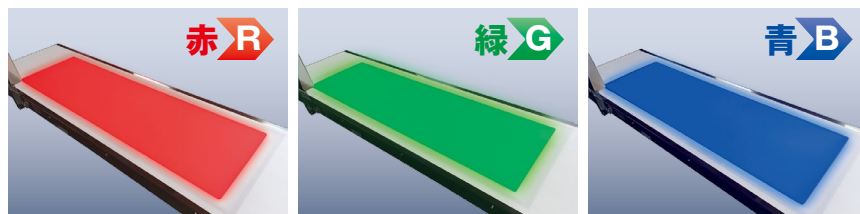

食品等の異物検査に!

LEDライトパネルは高輝度LEDにより、今までにない薄さを実現し、環境・経済性・機能性にも優れています。薄いパネルの為、従来のベルトコンベヤフレーム内への装着が容易です。

写真はFB22にLEDライトパネル(カラータイプ)を装着した例になります。
※脚及びステーパイプはオプションです。

LEDライトパネル

標準
タイプ

白色光
5,000ルクス

高能力
タイプ

白色光
10,000ルクス

カラー
タイプ

RGB変色
5,000ルクス

※照度はパネル表面の数値です。
※カラータイプの照度は白色時です。
※カラータイプは中間色の設定も可能です。

■対応機種
フードベヤシリーズ
FB2C・FB22・FB23

カラータイプは用途に合わせて色を自由に変更できます。

お客様の搬送ニーズに合わせて最適なコンベヤをご提案します。

マルヤスのLEDライトパネルは、幅100 mm～600 mm、長さ300 mm～2,000 mmの範囲で、**10 mm単位**の設定が可能です。

ベルト表面照度は最大**8,000ルクス**まで対応可能です。^{*1}

また、フードベヤシリーズ用には**標準タイプ**と**水洗いタイプ**を設定しています。^{*2}

※1: 高能タイプでの照度です。標準タイプ・カラータイプ(白色時)はベルト表面照度最大3,500ルクスです。

※2: 水洗いタイプ: 水洗いは可能ですが高圧洗浄、薬品洗浄、コンベヤ下面からの洗浄は不可です。

LEDライトパネル装着イメージ図