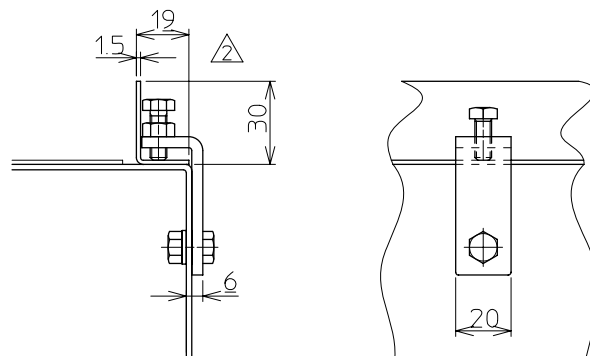

FG1型 ガイド

FG1型(片側差し込み)ガイド

FG3型 ガイド

△	押さえナット追加	技術情報サービス	年 月 日	シリーズ名	フードベヤシリーズ	図名	ガイド
			2011.8.26				
改訂 番号	改 訂 記 事	MARUYASU KIKAI CO.,LTD.	尺 度 1/2 1/	機 種	TBC,TBH	図面 番号	W_TBCH_G_010_2