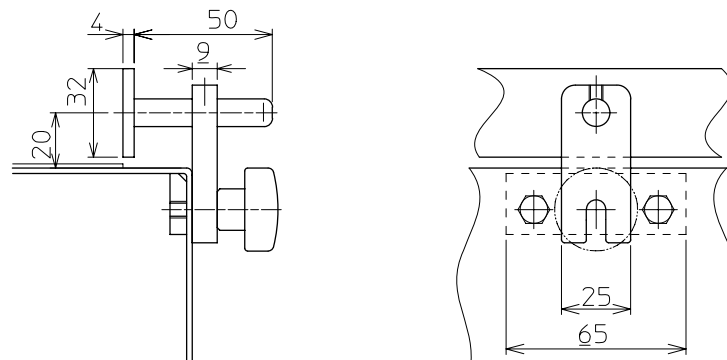

FG1型 ガイド

FG1型(片側差し込み)ガイド

FG3型 ガイド

△	押さえナット追加	技術情報サービス	年 月 日	シリーズ名	フードベヤシリーズ	図名	ガイド
			2011.8.26				
改訂 番号	改 訂 記 事	MARUYASU KIKAI CO.,LTD.	尺 度 1/2 1/	機 種	TBC,TBH	図面 番号	W_TBCH_G_010_2