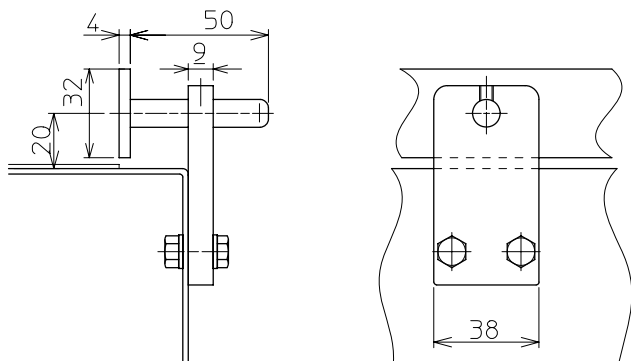

FG1型 ガイド

FG1型(片側差し込み)ガイド

FG3型 ガイド

△	押さえナット追加	技術情報サービス	年 月 日	シリーズ名	フードベヤシリーズ	図名	ガイド
			2011.8.26				
改訂 番号	改 訂 記 事	MARUYASU KIKAI CO.,LTD.	尺 度 1/2 1/	機 種	TBC,TBH	図面 番号	W_TBCH_G_010_2