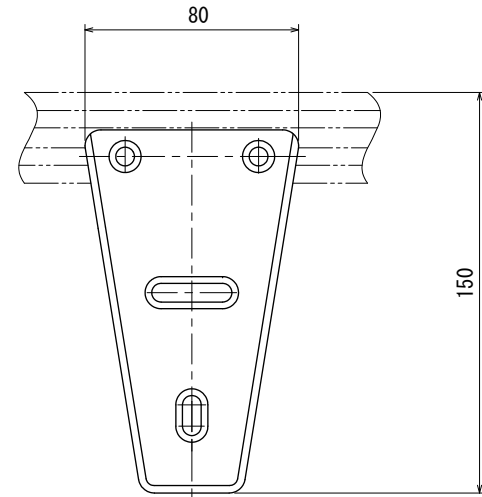

・ MMX2-AS

・ MMX200-AS

・ MMX224-AS

・ MMX0-AS

△	改訂 番号	改訂 記事	技術情報サービス		年 月 日	シリーズ名	ミニシリーズ	図名	水平脚 AS型(スタンド)
			MARUYASU KIKAI CO.,LTD.	2015.1.1	機種	ミニシリーズ脚	図面 番号	W_M_LEG-010	