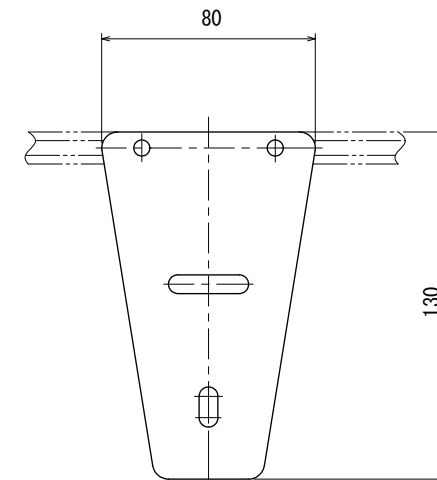

・ MMX2-AS

・ MMX200-AS

・ MMX224-AS

・ MMX0-AS

△	改訂 番号	改訂 記事	技術情報サービス		年 月 日	シリーズ名	ミニシリーズ	図名	水平脚 AS型(スタンド)
			MARUYASU KIKAI CO.,LTD.	2015.1.1	機種	ミニシリーズ脚	図面 番号	W_M_LEG-010	