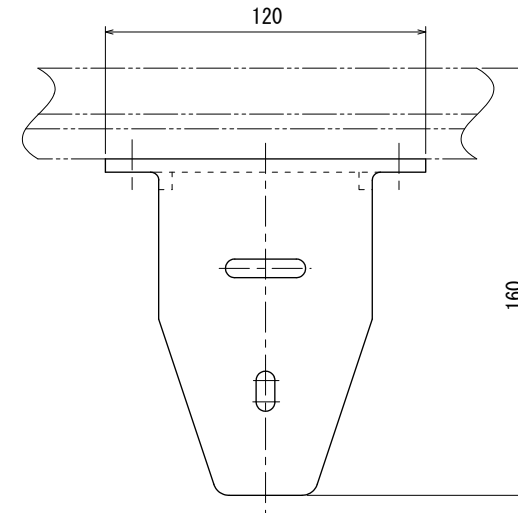

・ MMX2-AS

・ MMX200-AS

・ MMX224-AS

・ MMX0-AS

△	改訂 番号	改訂 記事	技術情報サービス		年 月 日	シリーズ名	ミニシリーズ	図名	水平脚 AS型(スタンド)
			MARUYASU KIKAI CO.,LTD.	2015.1.1	機種	ミニシリーズ脚	図面 番号	W_M_LEG-010	