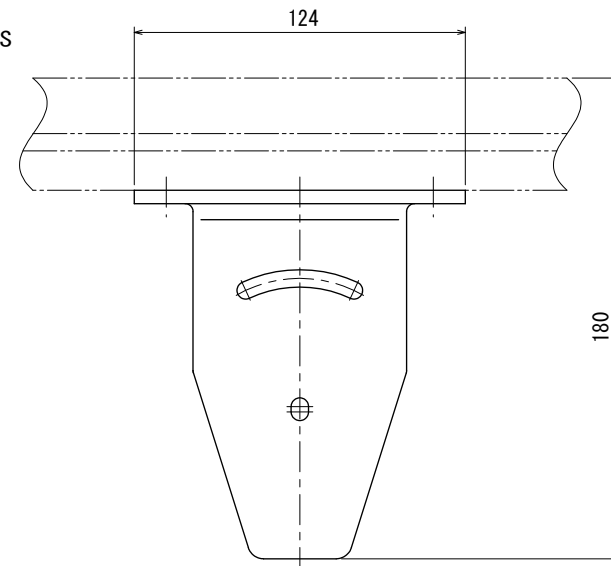

・ MMX2-AS

・ MMX200-AS

・ MMX224-AS

・ MMX0-AS

△	改訂 番号	改訂 記事	技術情報サービス		年 月 日	シリーズ名	ミニシリーズ	図名	水平脚 AS型(スタンド)
			MARUYASU KIKAI CO.,LTD.	2015.1.1	機種	ミニシリーズ脚	図面 番号	W_M_LEG-010	