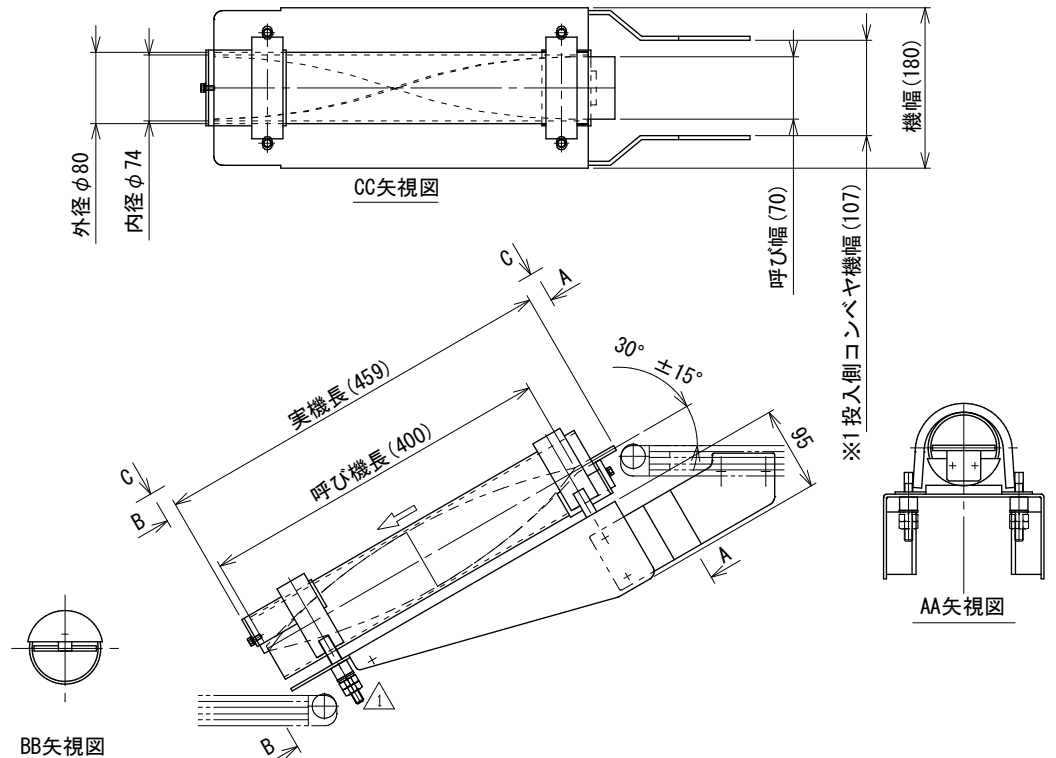

呼び機長 30 cm

呼び機長 40 cm

注1: 本図はねじり方向Lタイプ
 注2: 排出側装置とジョイントして下さい
 ※1: 本図はMMX2型、ベルト幅75mmの場合です

△	カラー追加	技術情報サービス	年月日	シリーズ名	ミニシリーズ	図名	本体組立図 呼び幅 70 mm 呼び機長 30 cm、40 cm
			2017.4.28				
改訂番号	改訂記事	MARUYASU KIKAI CO.,LTD.	尺度	機種	MTS	図面番号	W_MTS_S_050_1