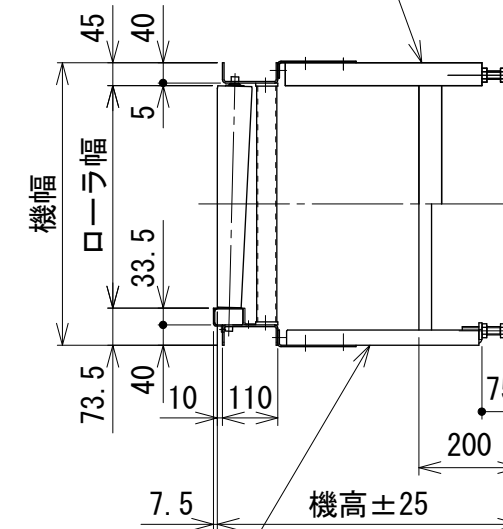

呼び幅	ローラ幅	機幅
400	341.5	460
500	441.5	560
630	571.5	690
800	741.5	860
1000	941.5	1060

相当ローラピッチ75

相当ローラピッチ100

呼び幅800以上及び
機高505未満の場合 (M脚)

呼び幅630以下で
機高505以上の場合 (L脚)

注1 本図は呼び幅500の場合です
注3 脚はオプションです

改訂 番号	改訂記事	技術情報サービス MARUYASU KIKAI CO., LTD.	年 月 日	シリーズ名	マルチベヤシリーズ	図名	本体組立図 30°
			2019.10.1				
			尺度	機種	MRV カーブ	図面 番号	W_MRV-C_S_040_2