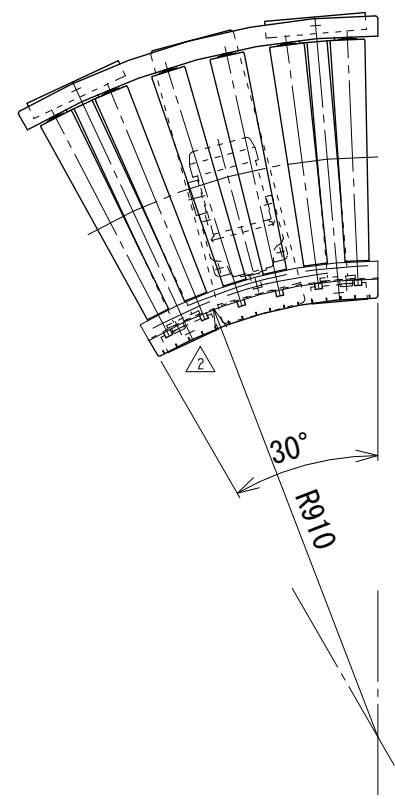

呼び幅	ローラ幅	機幅
400	341.5	460
500	441.5	560
630	571.5	690
800	741.5	860
1000	941.5	1060

相当ローラピッチ75

相当ローラピッチ100

呼び幅800以上及び
機高505未満の場合 (M脚)

呼び幅630以下で
機高505以上の場合 (L脚)

注1 本図は呼び幅500の場合です
注3 脚はオプションです

改訂 番号	改訂記事	技術情報サービス MARUYASU KIKAI CO., LTD.	年 月 日	シリーズ名	マルチベヤシリーズ	図名	本体組立図 30°
			2019.10.1				
			尺度	機種	MRV カーブ	図面 番号	W_MRV-C_S_040_2