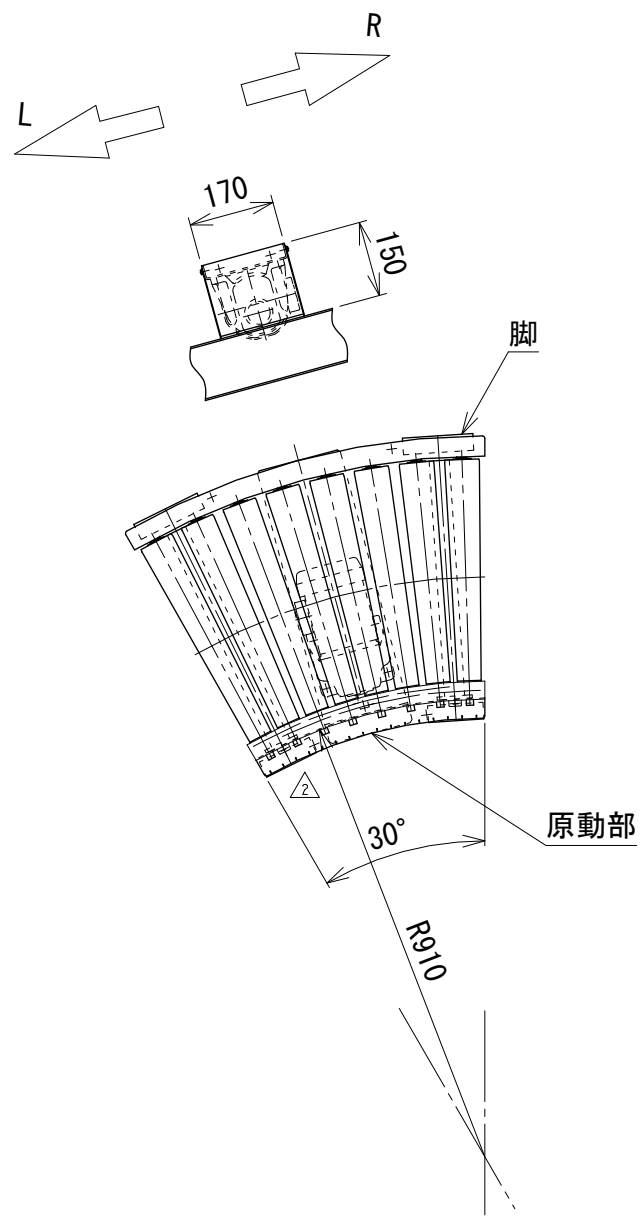

呼び幅	ローラ幅	機幅
400	341.5	460
500	441.5	560
630	571.5	690
800	741.5	860
1000	941.5	1060

相当ローラピッチ75

相当ローラピッチ100

呼び幅800以上及び
機高505未満の場合 (M脚)

呼び幅630以下で
機高505以上の場合 (L脚)

注1 本図は呼び幅500の場合です
注3 脚はオプションです

改訂 番号	改訂記事	技術情報サービス MARUYASU KIKAI CO., LTD.	年 月 日	シリーズ名	マルチベヤシリーズ	図名	本体組立図 30°
			2019.10.1				
			尺度	機種	MRV カーブ	図面 番号	W_MRV-C_S_040_2