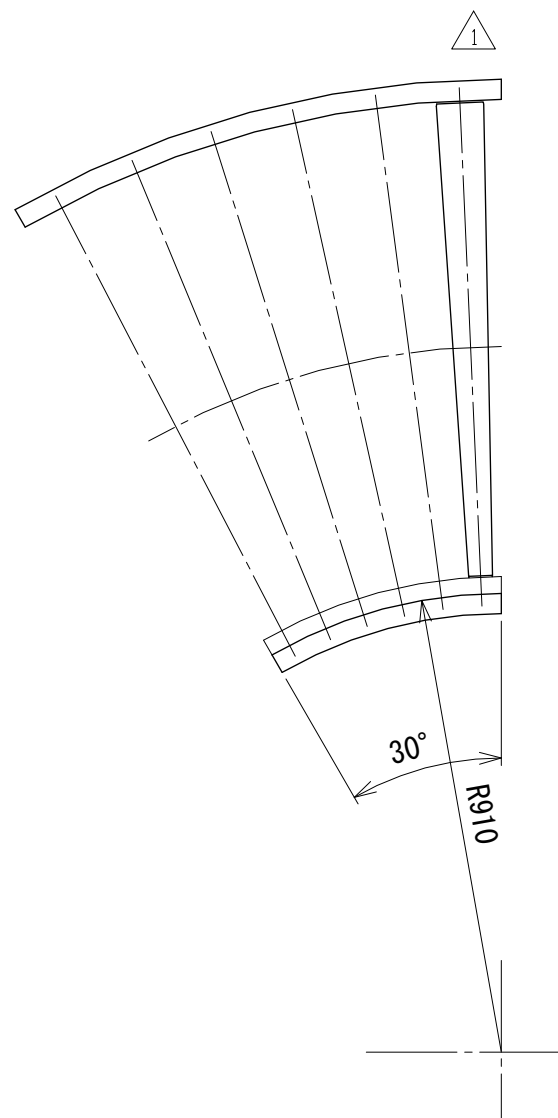

相当ローラピッチ75

相当ローラピッチ100

| | | | | | | | | |
|----------|---------|-------------------------|--------|-----------|-------|-----------|----------|-----------------------|
| △1 | ローラ変更 | 技術情報サービス | 年 月 日 | | シリーズ名 | マルチベヤシリーズ | 図名 | レイアウト図 30° 呼び幅1000 mm |
| | | | | 2019.10.1 | | | | |
| 改訂 番号 | 改 訂 記 事 | MARUYASU KIKAI CO.,LTD. | 尺 度 | 1/15 | 機 種 | MRV カーブ | 図面 番号 | W_MRVC_ARG_200_1 |