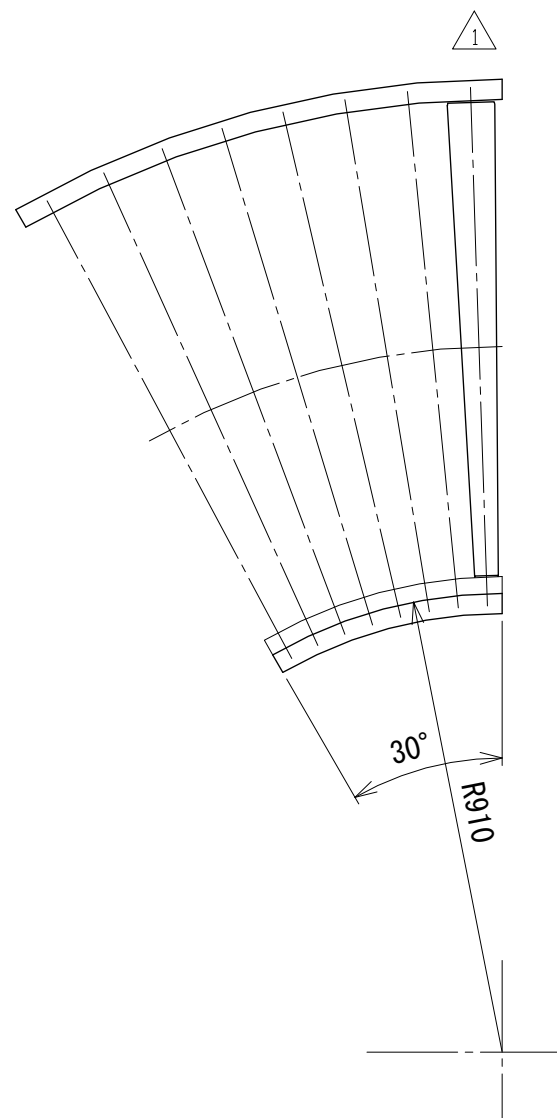

相当ローラピッチ75

相当ローラピッチ100

| | | | | | | | | |
|----------|---------|-------------------------|--------|-----------|-------|-----------|----------|-----------------------|
| △1 | ローラ変更 | 技術情報サービス | 年 月 日 | | シリーズ名 | マルチベヤシリーズ | 図名 | レイアウト図 30° 呼び幅1000 mm |
| | | | | 2019.10.1 | | | | |
| 改訂 番号 | 改 訂 記 事 | MARUYASU KIKAI CO.,LTD. | 尺 度 | 1/15 | 機 種 | MRV カーブ | 図面 番号 | W_MRVC_ARG_200_1 |