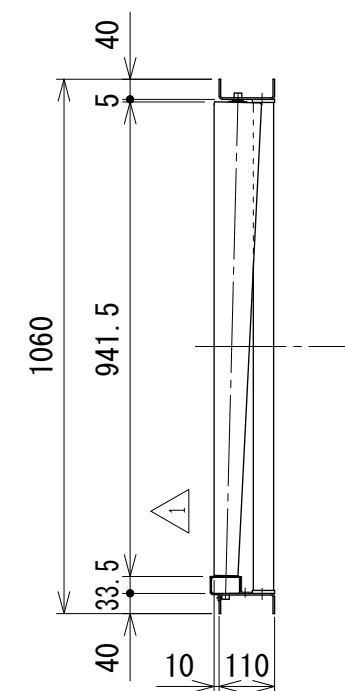

相当ローラピッチ75

相当ローラピッチ100

| | | | | | | | | |
|----------|---------|-------------------------|--------|-----------|-------|-----------|----------|-----------------------|
| △1 | ローラ変更 | 技術情報サービス | 年 月 日 | | シリーズ名 | マルチベヤシリーズ | 図名 | レイアウト図 30° 呼び幅1000 mm |
| | | | | 2019.10.1 | | | | |
| 改訂 番号 | 改 訂 記 事 | MARUYASU KIKAI CO.,LTD. | 尺 度 | 1/15 | 機 種 | MRV カーブ | 図面 番号 | W_MRVC_ARG_200_1 |