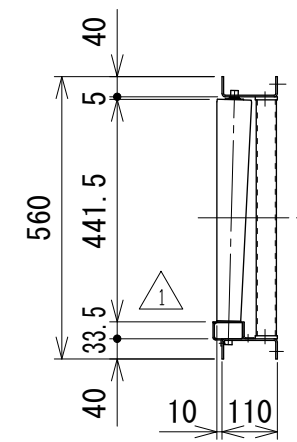

相当ローラピッチ75

相当ローラピッチ100

改訂 番号	ローラ変更 改訂記事	技術情報サービス MARUYASU KIKAI CO., LTD.	年 月 日		シリーズ名	マルチベヤシリーズ	図名	レイアウト図 30° 呼び幅500 mm
			2019.10.1					
			尺度	1/15	機種	MRV カーブ	図面 番号	W_MRVC_ARG_170_1