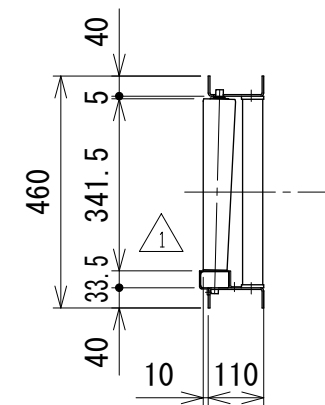

相当ローラピッチ75

相当ローラピッチ100

△ 改訂 番号	ローラ変更	技術情報サービス MARUYASU KIKAI CO., LTD.	年 月 日 2019.10.1		シリーズ名	マルチベヤシリーズ	図名	レイアウト図 30° 呼び幅400 mm
	改訂記事		尺度	1/15	機種	MRV カーブ	図面 番号	W_MRVC_ARG_160_1