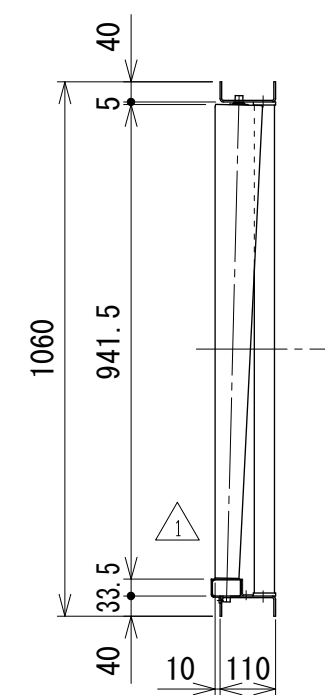

相当ローラピッチ75

相当ローラピッチ100

改訂 番号	改訂記事	技術情報サービス MARUYASU KIKAI CO., LTD.	年 月 日		シリーズ名	マルチベヤシリーズ	図名	レイアウト図 45° 呼び幅1000 mm
			2019.10.1					
			尺度	1/15	機種	MRV カーブ	図面 番号	W_MRVC_ARG_150_1