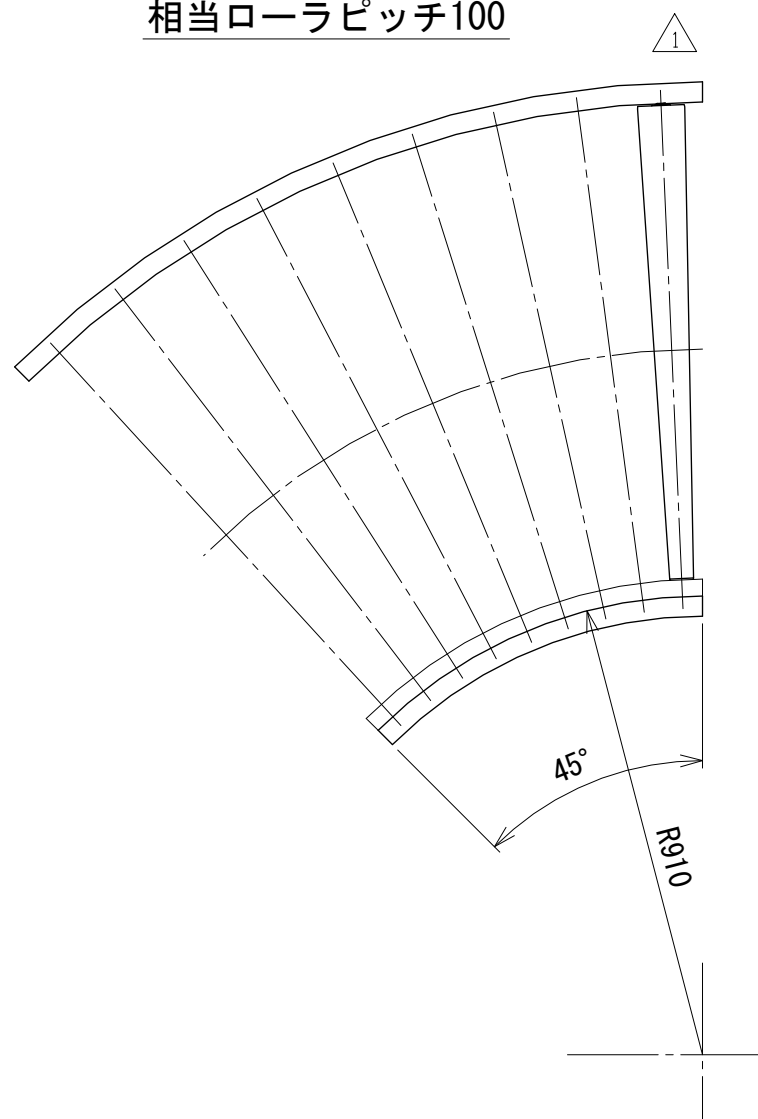

相当ローラピッチ75

相当ローラピッチ100

改訂 番号	改訂記事	技術情報サービス MARUYASU KIKAI CO., LTD.	年 月 日		シリーズ名	マルチベヤシリーズ	図名	レイアウト図 45° 呼び幅1000 mm
			2019.10.1					
			尺度	1/15	機種	MRV カーブ	図面 番号	W_MRVC_ARG_150_1