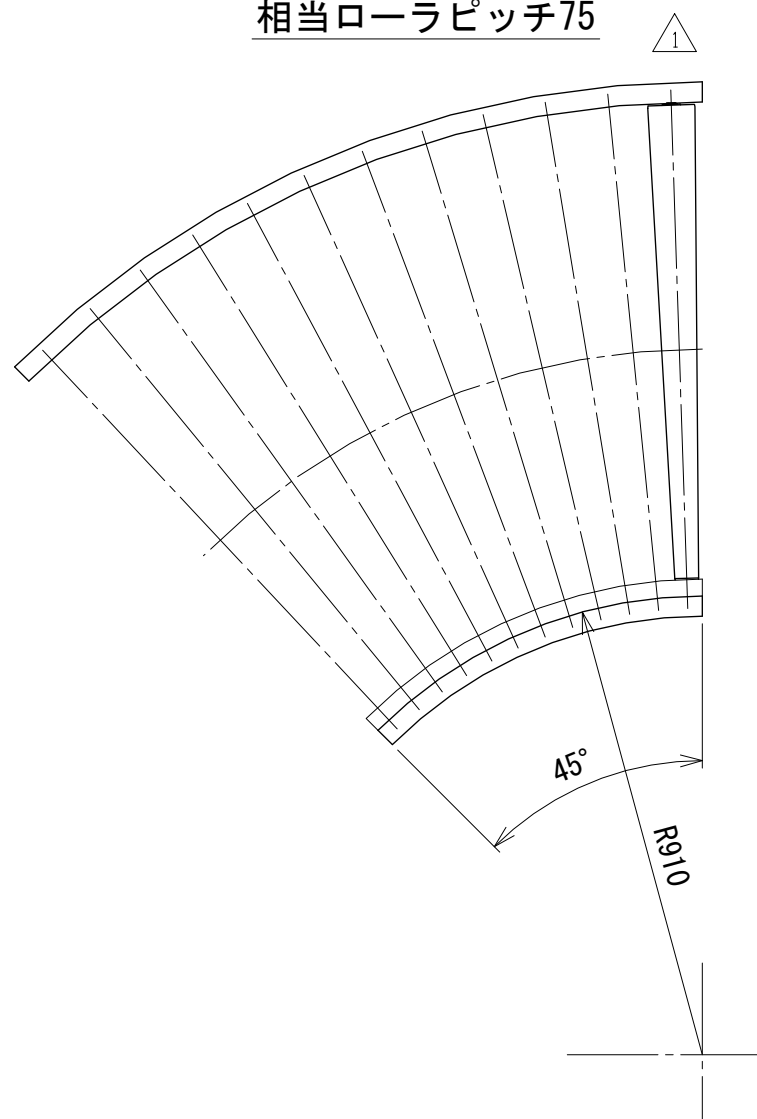

相当ローラピッチ75

相当ローラピッチ100

改訂 番号	改訂記事	技術情報サービス MARUYASU KIKAI CO., LTD.	年 月 日		シリーズ名	マルチベヤシリーズ	図名	レイアウト図 45° 呼び幅1000 mm
			2019.10.1					
			尺度	1/15	機種	MRV カーブ	図面 番号	W_MRVC_ARG_150_1