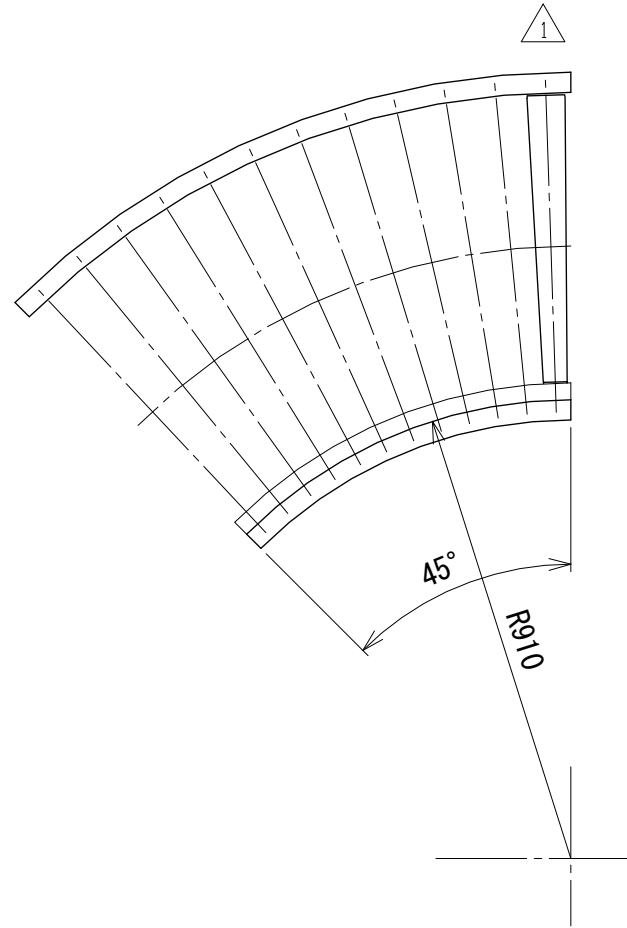

相当ローラピッチ75

相当ローラピッチ100

△1	ローラ変更	技術情報サービス	年 月 日		シリーズ名	マルチベヤシリーズ	図名	レイアウト図 45° 呼び幅630 mm
				2019.10.1				
改訂 番号	改訂記事	MARUYASU KIKAI CO.,LTD.	尺度	1/15	機種	MRV カーブ	図面 番号	W_MRVC_ARG_130_1