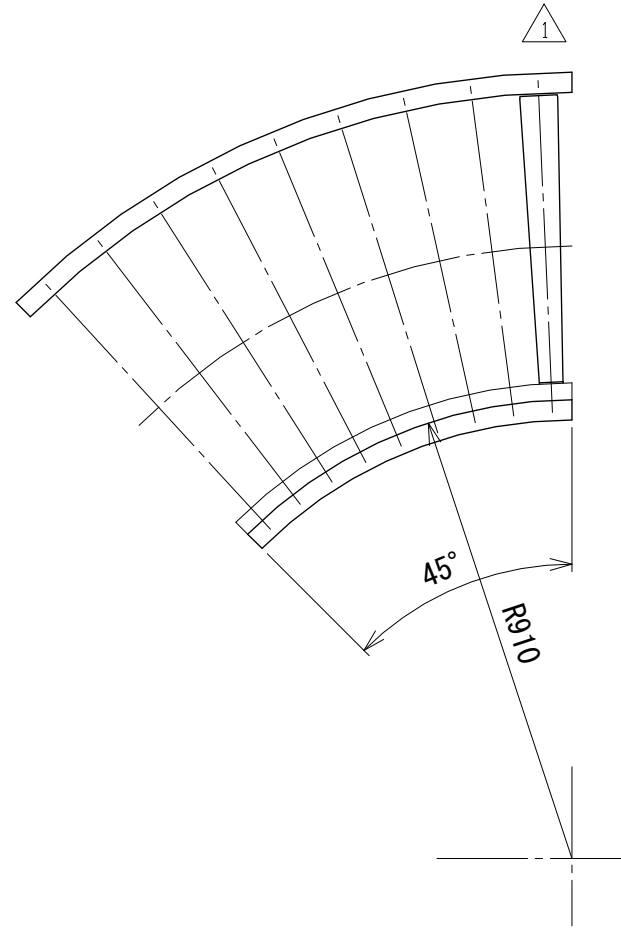

相当ローラピッチ75

相当ローラピッチ100

△1	ローラ変更	技術情報サービス	年 月 日		シリーズ名	マルチベヤシリーズ	図名	レイアウト図 45° 呼び幅630 mm
				2019.10.1				
改訂 番号	改訂記事	MARUYASU KIKAI CO.,LTD.	尺度	1/15	機種	MRV カーブ	図面 番号	W_MRVC_ARG_130_1