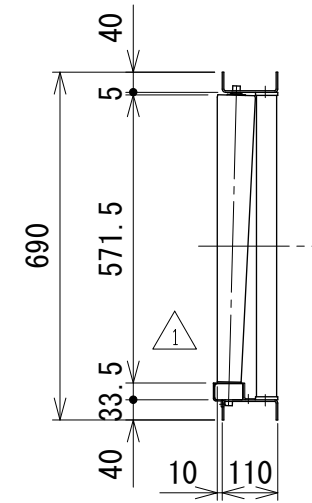

相当ローラピッチ75

相当ローラピッチ100

△1	ローラ変更	技術情報サービス	年 月 日		シリーズ名	マルチベヤシリーズ	図名	レイアウト図 45° 呼び幅630 mm
				2019.10.1				
改訂 番号	改訂記事	MARUYASU KIKAI CO.,LTD.	尺度	1/15	機種	MRV カーブ	図面 番号	W_MRVC_ARG_130_1