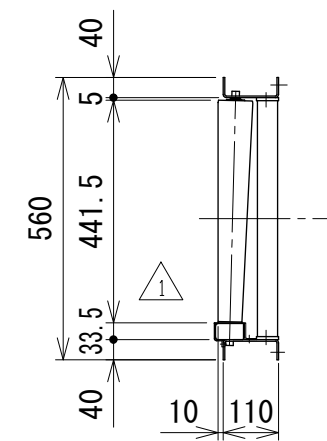

相当ローラピッチ75

相当ローラピッチ100

△ 改訂 番号	ローラ変更	技術情報サービス MARUYASU KIKAI CO.,LTD.	年 月 日 2019.10.1		シリーズ名	マルチベヤシリーズ	図名	レイアウト図 45° 呼び幅500 mm
	改訂記事		尺度	1/15	機種	MRV カーブ	図面 番号	W_MRVC_ARG_120_1