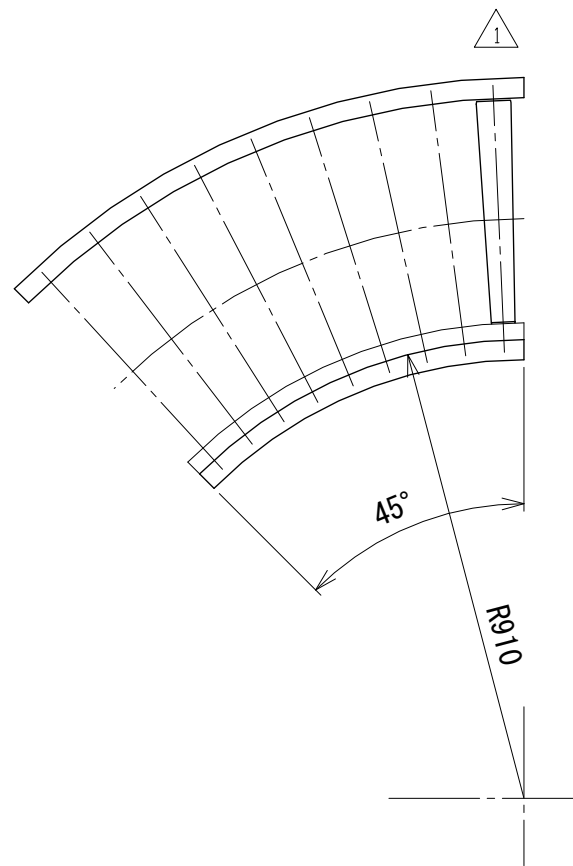

相当ローラピッチ75

相当ローラピッチ100

△ 改訂 番号	ローラ変更	技術情報サービス MARUYASU KIKAI CO.,LTD.	年 月 日 2019.10.1		シリーズ名	マルチベヤシリーズ	図名	レイアウト図 45° 呼び幅500 mm
	改訂記事		尺度	1/15	機種	MRV カーブ	図面 番号	W_MRVC_ARG_120_1