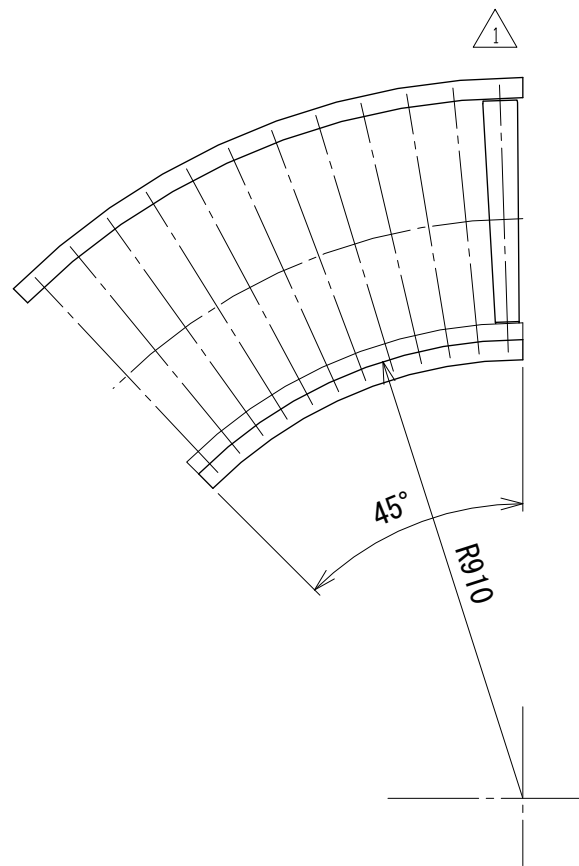

相当ローラピッチ75

相当ローラピッチ100

△ 改訂 番号	ローラ変更	技術情報サービス MARUYASU KIKAI CO.,LTD.	年 月 日 2019.10.1		シリーズ名	マルチベヤシリーズ	図名	レイアウト図 45° 呼び幅500 mm
	改訂記事		尺度	1/15	機種	MRV カーブ	図面 番号	W_MRVC_ARG_120_1