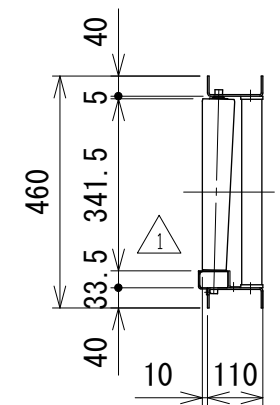

相当ローラピッチ75

相当ローラピッチ100

改訂 番号	改訂記事	技術情報サービス MARUYASU KIKAI CO., LTD.	年 月 日		シリーズ名	マルチベヤシリーズ	図名	レイアウト図 45° 呼び幅400 mm
			2019.10.1					
			尺度	1/15	機種	MRV カーブ	図面 番号	W_MRVC_ARG_110_1