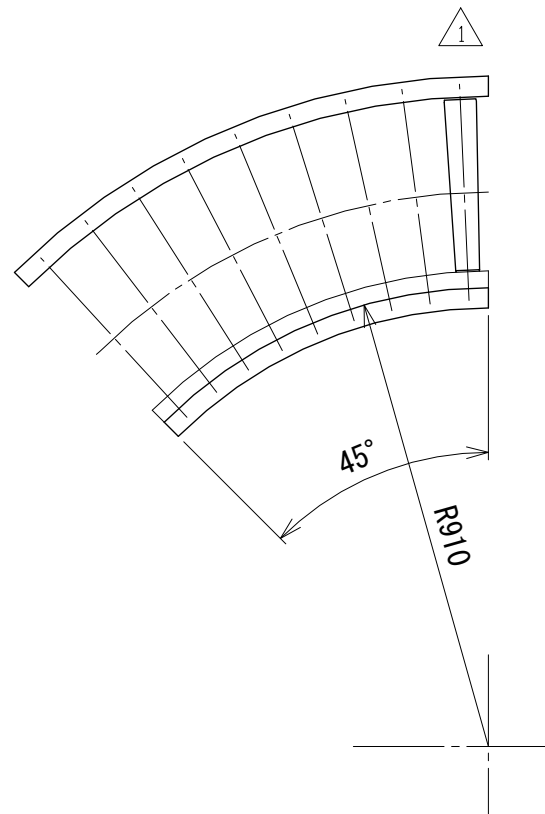

相当ローラピッチ75

相当ローラピッチ100

改訂 番号	改訂記事	技術情報サービス MARUYASU KIKAI CO., LTD.	年 月 日		シリーズ名	マルチベヤシリーズ	図名	レイアウト図 45° 呼び幅400 mm
			2019.10.1					
			尺度	1/15	機種	MRV カーブ	図面 番号	W_MRVC_ARG_110_1