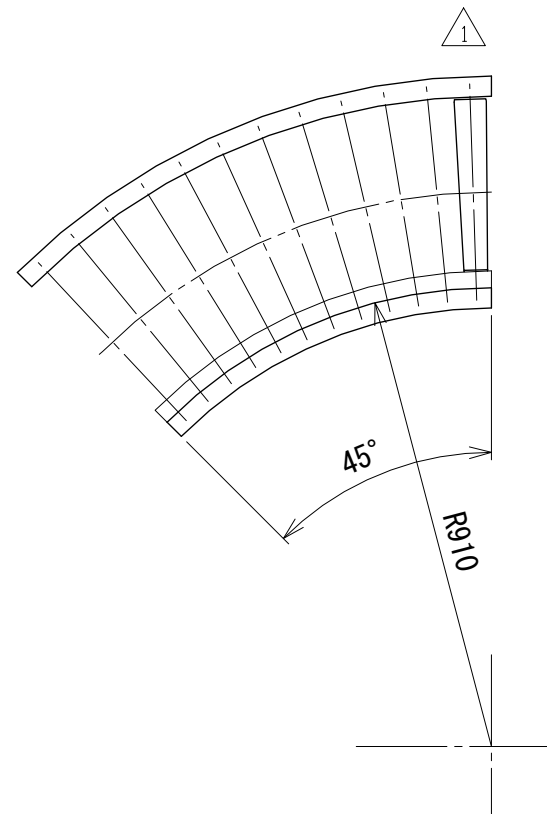

相当ローラピッチ75

相当ローラピッチ100

改訂 番号	改訂記事	技術情報サービス MARUYASU KIKAI CO., LTD.	年 月 日		シリーズ名	マルチベヤシリーズ	図名	レイアウト図 45° 呼び幅400 mm
			2019.10.1					
			尺度	1/15	機種	MRV カーブ	図面 番号	W_MRVC_ARG_110_1