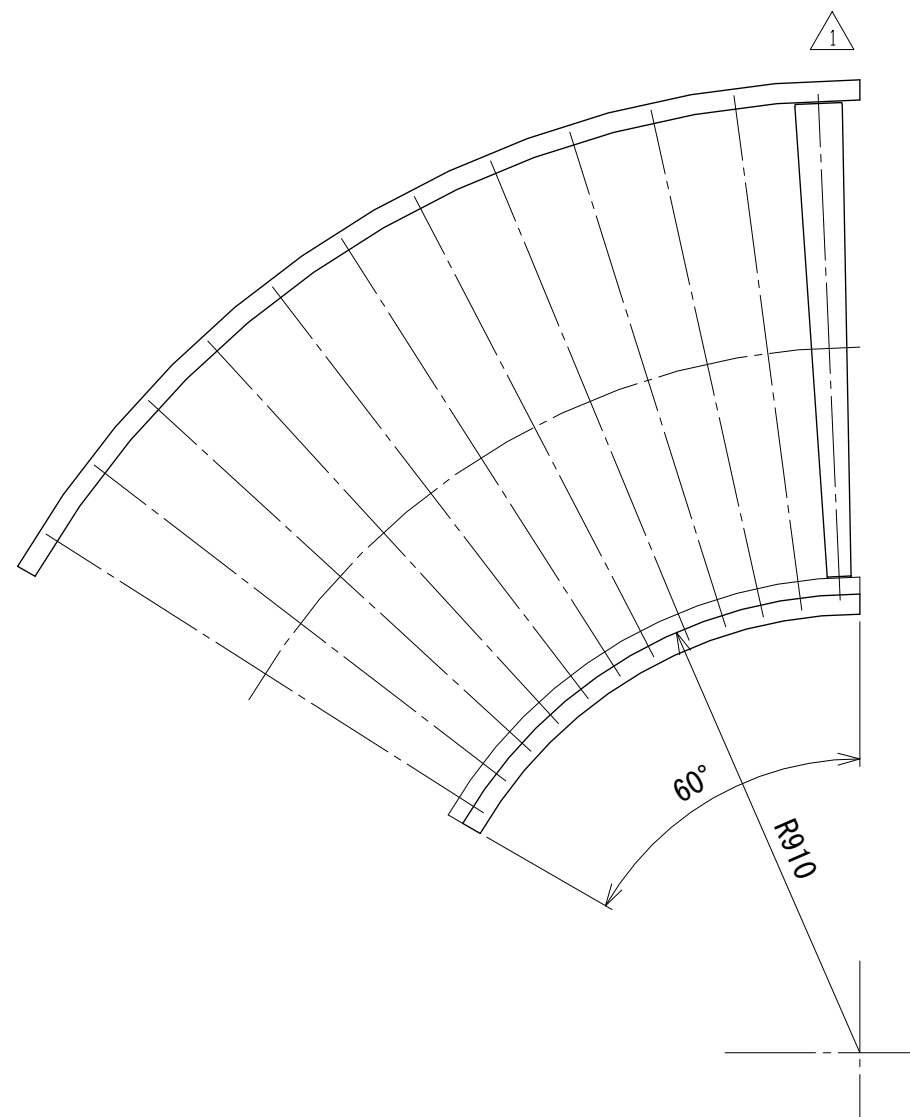

相当ローラピッチ75

相当ローラピッチ100

改訂 番号	改訂記事	技術情報サービス MARUYASU KIKAI CO., LTD.	年 月 日	シリーズ名	マルチベヤシリーズ	図名	レイアウト図 60° 呼び幅1000 mm
			2019.10.1				
			尺度	機種	MRV カーブ	図面 番号	W_MRVC_ARG_100_1