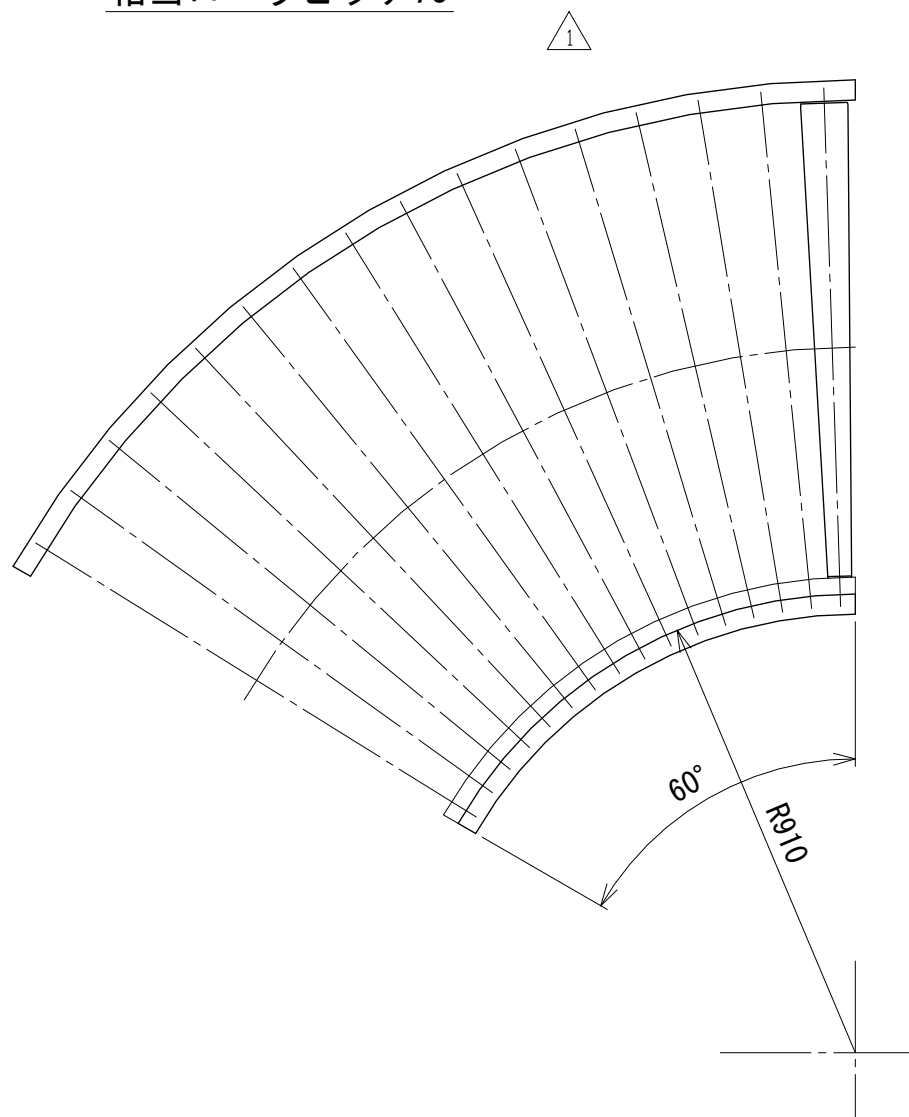

相当ローラピッチ75

相当ローラピッチ100

改訂 番号	改訂記事	技術情報サービス MARUYASU KIKAI CO., LTD.	年 月 日	シリーズ名	マルチベヤシリーズ	図名	レイアウト図 60° 呼び幅1000 mm
			2019.10.1				
			尺度	機種	MRV カーブ	図面 番号	W_MRVC_ARG_100_1