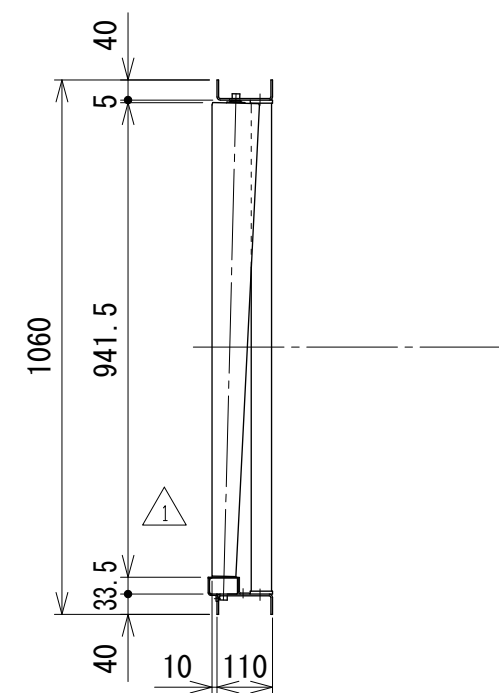

相当ローラピッチ75

相当ローラピッチ100

改訂 番号	改訂記事	技術情報サービス MARUYASU KIKAI CO., LTD.	年 月 日	シリーズ名	マルチベヤシリーズ	図名	レイアウト図 60° 呼び幅1000 mm
			2019.10.1				
			尺度	機種	MRV カーブ	図面 番号	W_MRVC_ARG_100_1