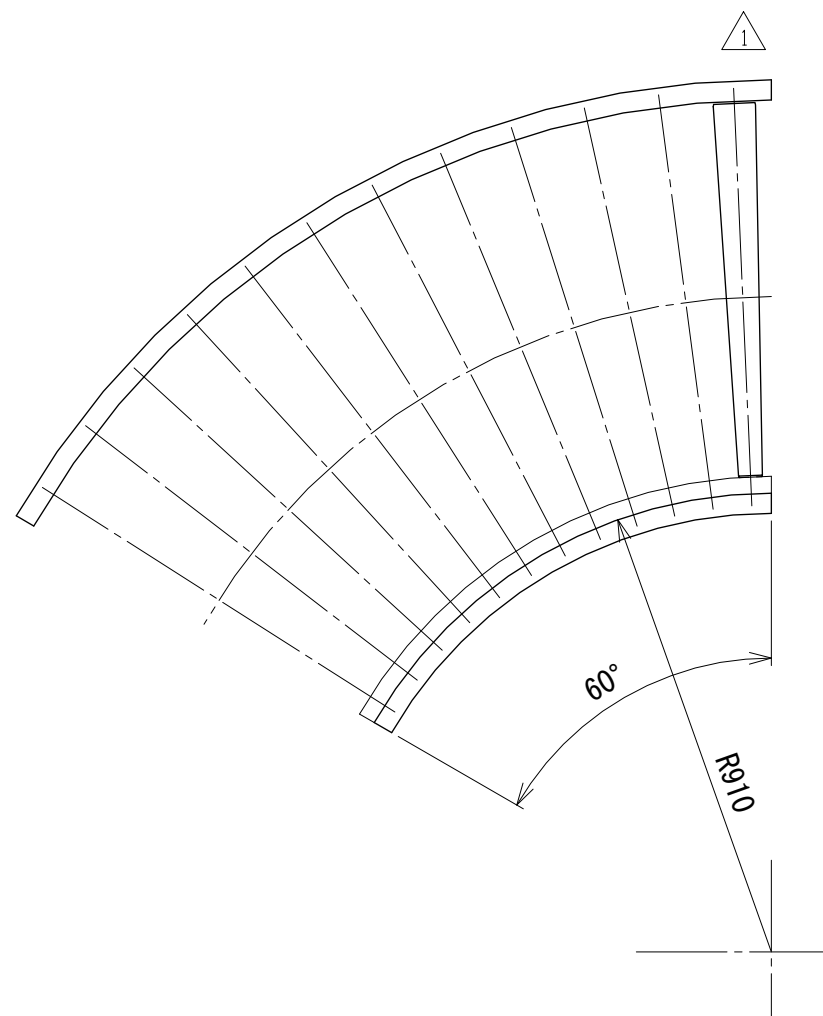

相当ローラピッチ75

相当ローラピッチ100

改訂 番号	改訂記事	技術情報サービス MARUYASU KIKAI CO., LTD.	年 月 日		シリーズ名	マルチベヤシリーズ	図名	レイアウト図 60° 呼び幅800 mm
			2019.10.1					
			尺度	1/15	機種	MRV カーブ	図面 番号	W_MR-V-C_ARG_090_1