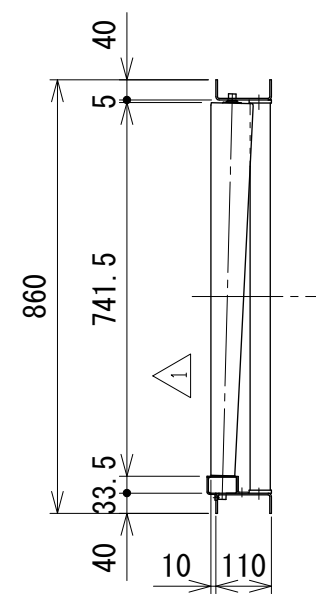

相当ローラピッチ75

相当ローラピッチ100

改訂 番号	改訂記事	技術情報サービス MARUYASU KIKAI CO., LTD.	年 月 日		シリーズ名	マルチベヤシリーズ	図名	レイアウト図 60° 呼び幅800 mm
			2019.10.1					
			尺度	1/15	機種	MRV カーブ	図面 番号	W_MR-V-C_ARG_090_1