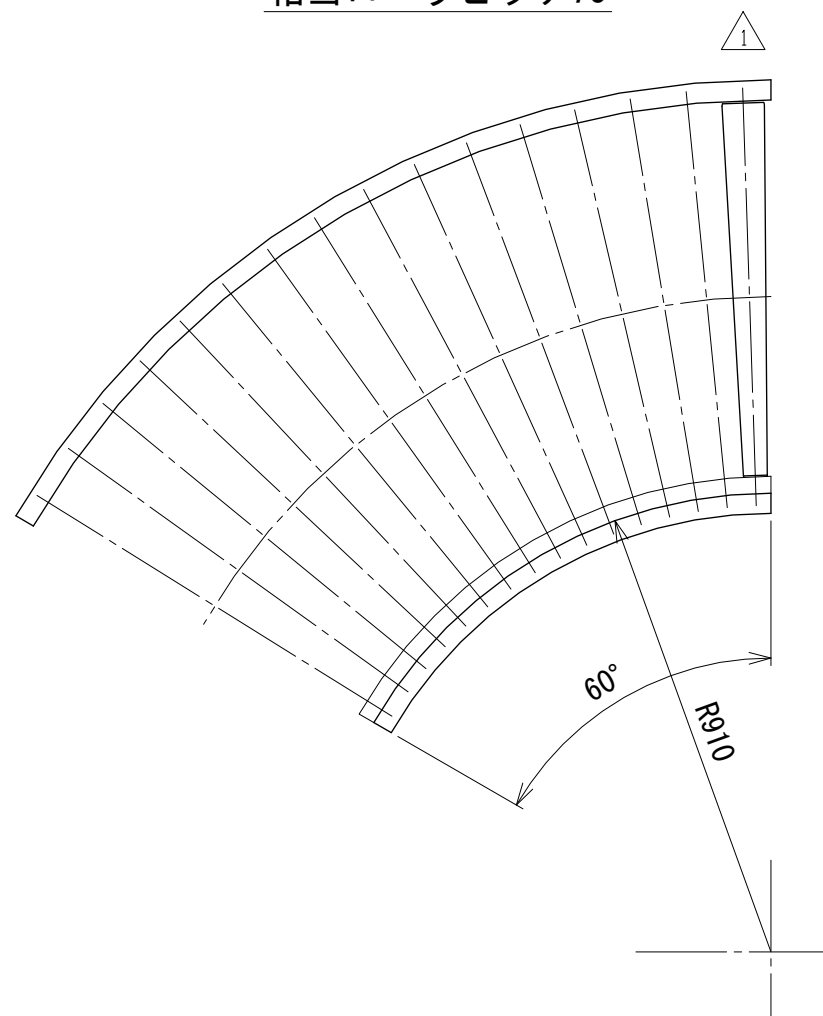

相当ローラピッチ75

相当ローラピッチ100

改訂 番号	改訂記事	技術情報サービス MARUYASU KIKAI CO., LTD.	年 月 日		シリーズ名	マルチベヤシリーズ	図名	レイアウト図 60° 呼び幅800 mm
			2019.10.1					
			尺度	1/15	機種	MRV カーブ	図面 番号	W_MR-V-C_ARG_090_1