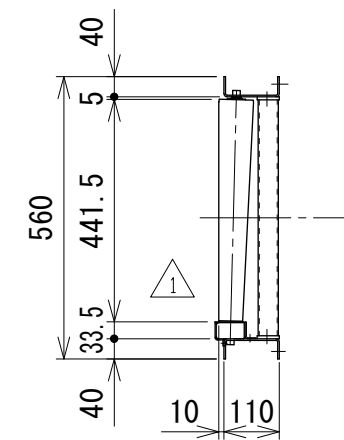

相当ローラピッチ75

相当ローラピッチ100

改訂 番号	改訂記事	技術情報サービス MARUYASU KIKAI CO., LTD.	年 月 日		シリーズ名	マルチベヤシリーズ	図名	レイアウト図 60° 呼び幅500 mm
			2019.10.1					
			尺度	1/15	機種	MRV カーブ	図面 番号	W_MRVC_ARG_070_1