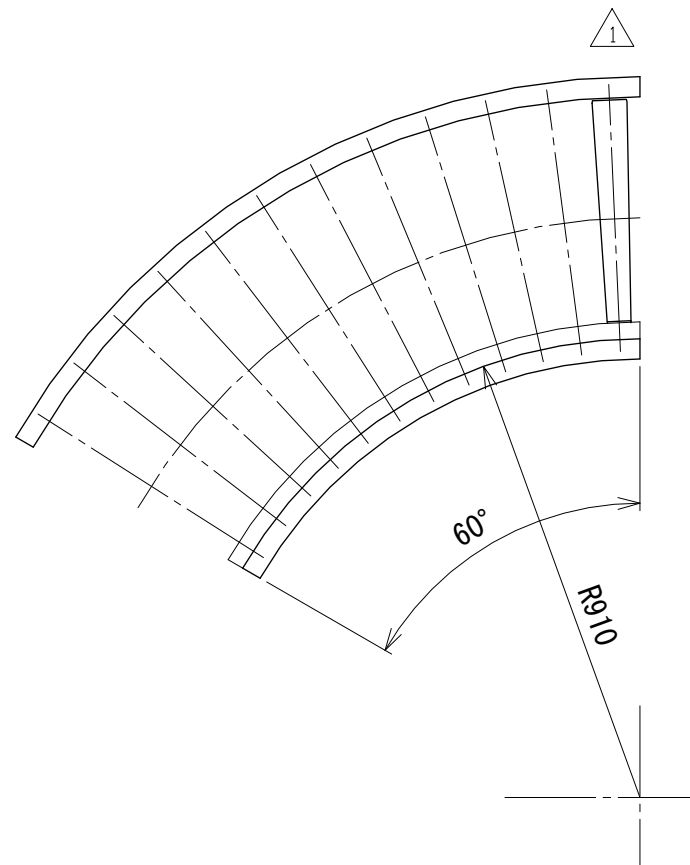

相当ローラピッチ75

相当ローラピッチ100

改訂 番号	改訂記事	技術情報サービス MARUYASU KIKAI CO., LTD.	年 月 日		シリーズ名	マルチベヤシリーズ	図名	レイアウト図 60° 呼び幅500 mm
			2019.10.1					
			尺度	1/15	機種	MRV カーブ	図面 番号	W_MRVC_ARG_070_1