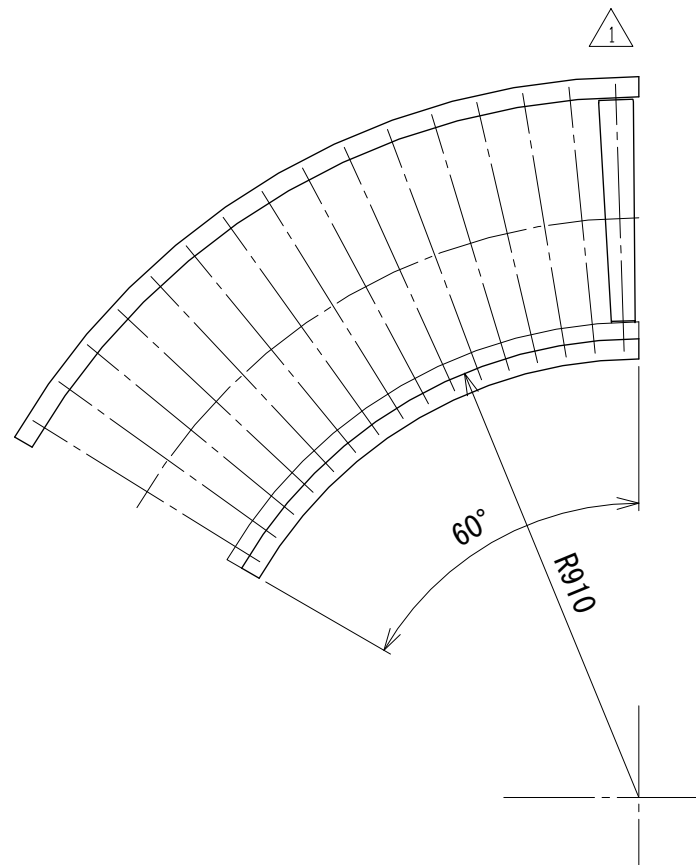

相当ローラピッチ75

相当ローラピッチ100

改訂 番号	改訂記事	技術情報サービス MARUYASU KIKAI CO., LTD.	年 月 日		シリーズ名	マルチベヤシリーズ	図名	レイアウト図 60° 呼び幅500 mm
			2019.10.1					
			尺度	1/15	機種	MRV カーブ	図面 番号	W_MRVC_ARG_070_1