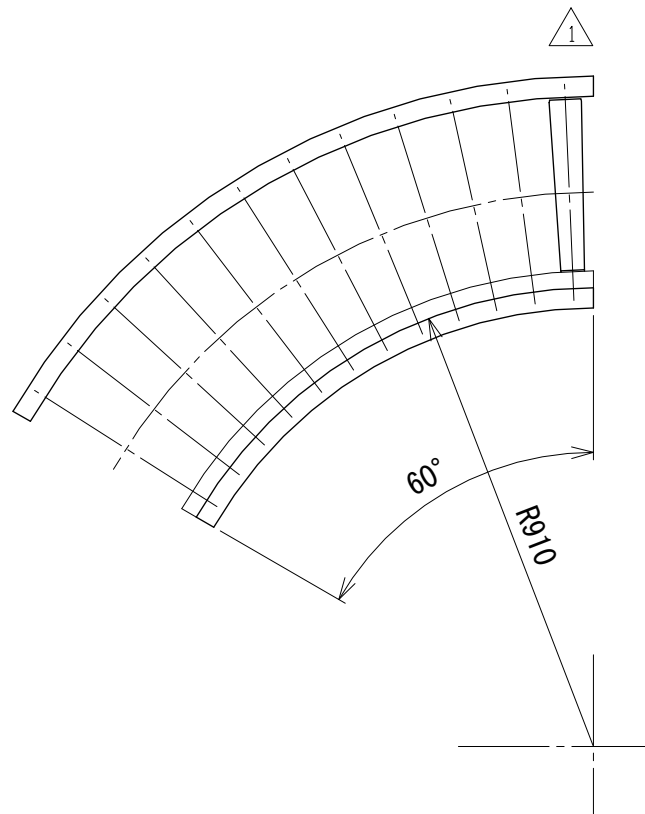

相当ローラピッチ75

相当ローラピッチ100

△1	ローラ変更	技術情報サービス	年 月 日		シリーズ名	マルチベヤシリーズ	図名	レイアウト図 60° 呼び幅400 mm
				2019.10.1				
改訂 番号	改 訂 記 事	MARUYASU KIKAI CO.,LTD.	尺 度	1/15	機 種	MRV カーブ	図 面 番 号	W_MRVC_ARG_060_1