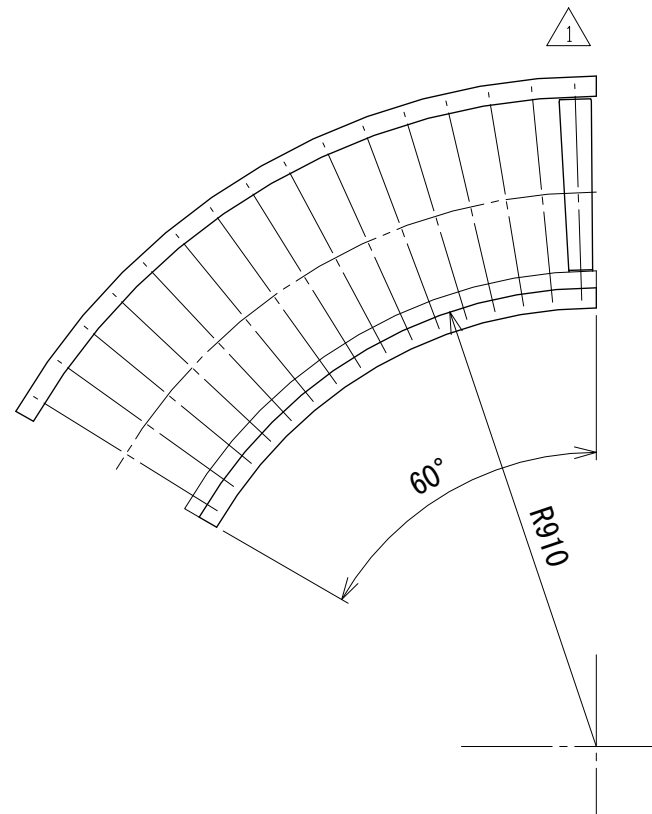

相当ローラピッチ75

相当ローラピッチ100

△1	ローラ変更	技術情報サービス	年 月 日		シリーズ名	マルチベヤシリーズ	図名	レイアウト図 60° 呼び幅400 mm
				2019.10.1				
改訂 番号	改 訂 記 事	MARUYASU KIKAI CO.,LTD.	尺 度	1/15	機 種	MRV カーブ	図 面 番 号	W_MRVC_ARG_060_1