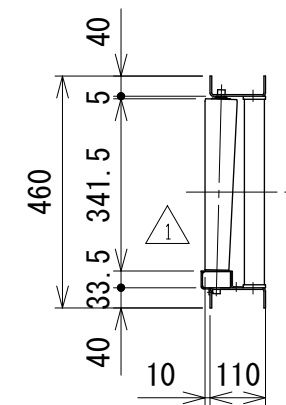

相当ローラピッチ75

相当ローラピッチ100

△1	ローラ変更	技術情報サービス	年 月 日		シリーズ名	マルチベヤシリーズ	図名	レイアウト図 60° 呼び幅400 mm
				2019.10.1				
改訂 番号	改 訂 記 事	MARUYASU KIKAI CO.,LTD.	尺 度	1/15	機 種	MRV カーブ	図 面 番 号	W_MRVC_ARG_060_1