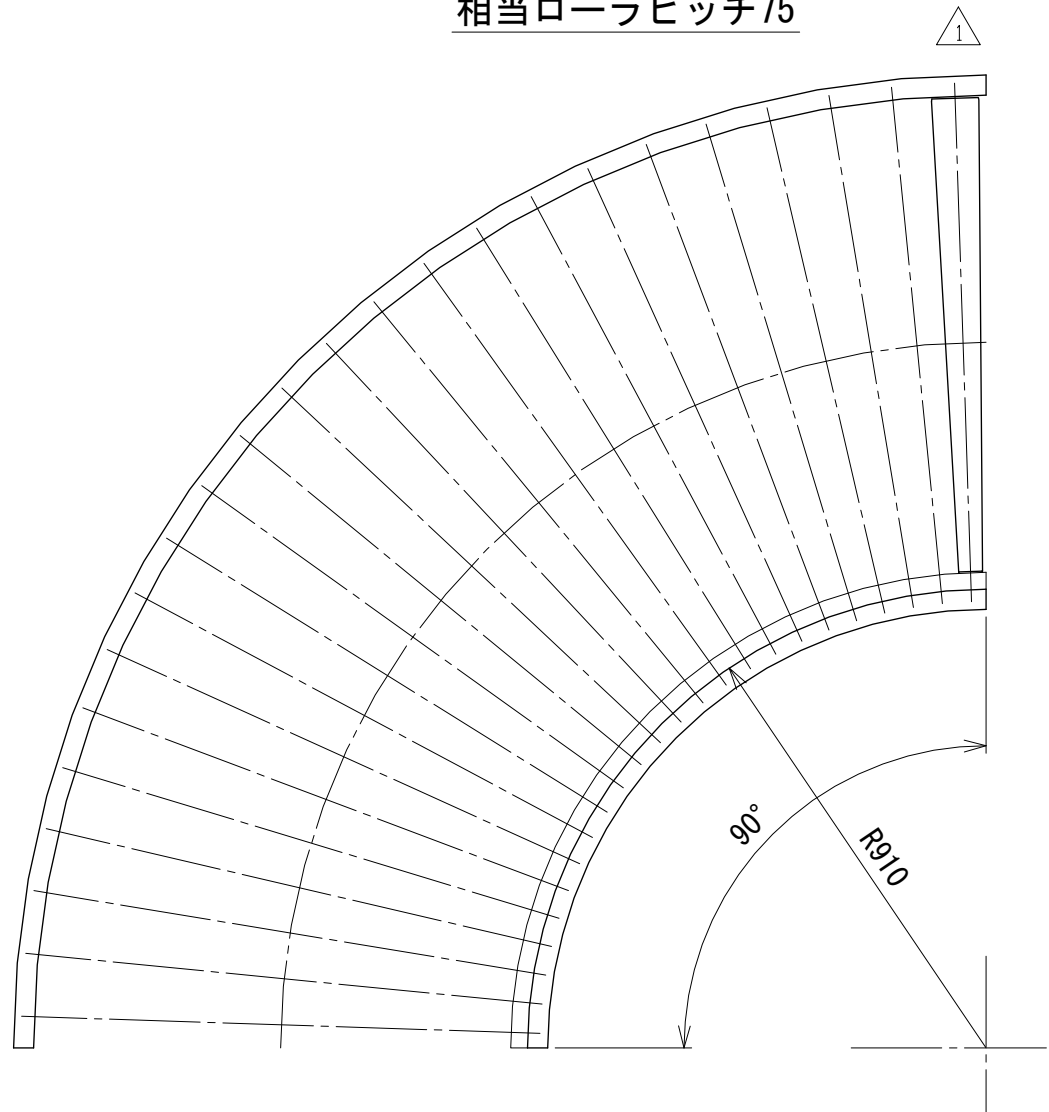

相当ローラピッチ75

相当ローラピッチ100

改訂 番号	改訂記事	技術情報サービス MARUYASU KIKAI CO., LTD.	年 月 日	シリーズ名	マルチベヤシリーズ	図名	レイアウト図 90° 呼び幅1000 mm
			2019.10.1				
			尺度	機種	MRV カーブ	図面 番号	W_MRVC_ARG_050_1