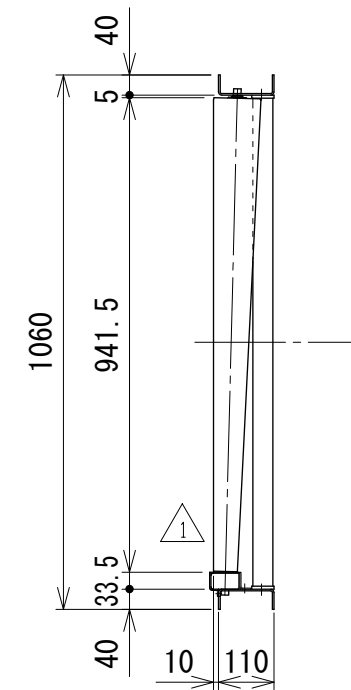

相当ローラピッチ75

相当ローラピッチ100

改訂 番号	改訂記事	技術情報サービス MARUYASU KIKAI CO., LTD.	年 月 日	シリーズ名	マルチベヤシリーズ	図名	レイアウト図 90° 呼び幅1000 mm
			2019.10.1				
			尺度	機種	MRV カーブ	図面 番号	W_MRVC_ARG_050_1