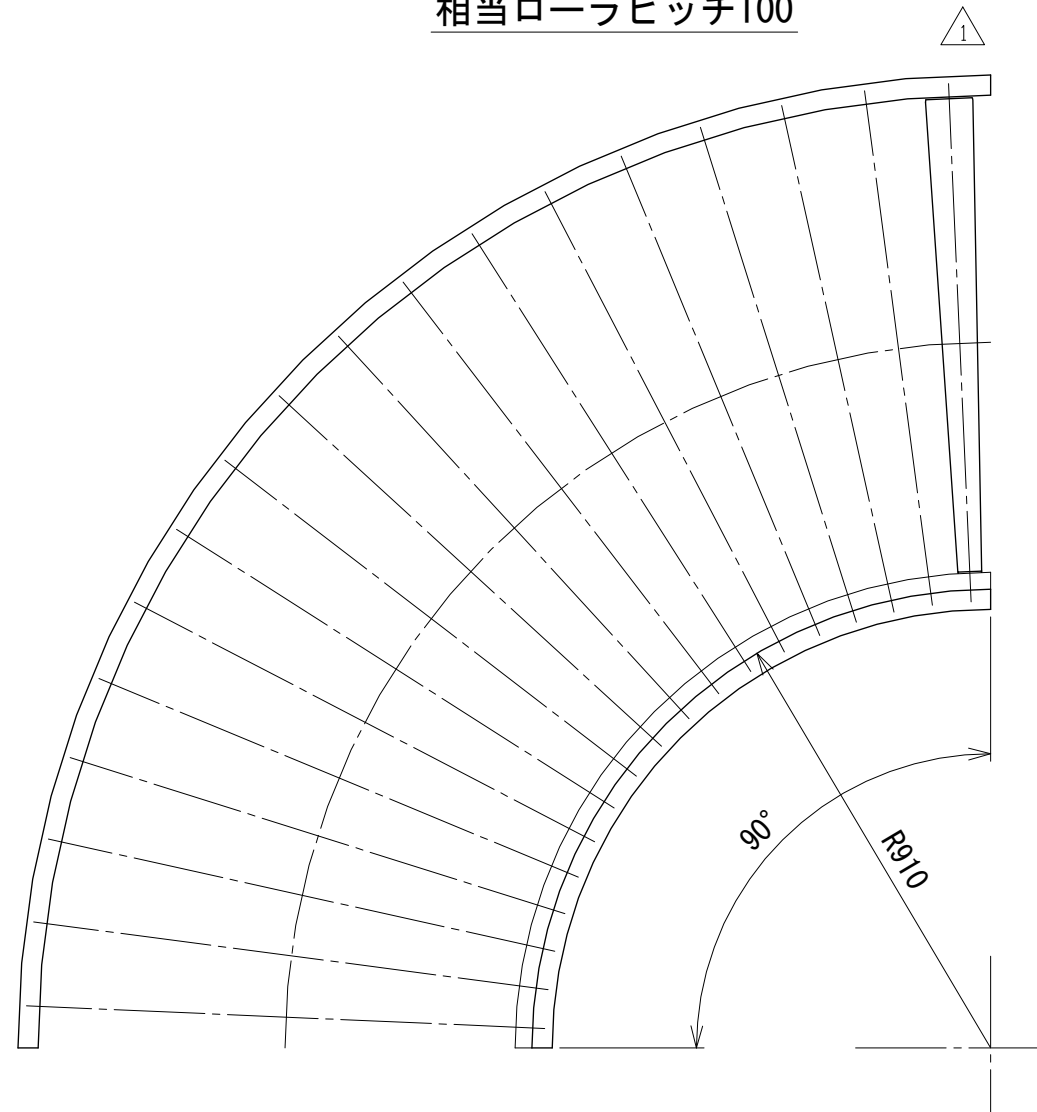

相当ローラピッチ75

相当ローラピッチ100

改訂 番号	改訂記事	技術情報サービス MARUYASU KIKAI CO., LTD.	年 月 日	シリーズ名	マルチベヤシリーズ	図名	レイアウト図 90° 呼び幅1000 mm
			2019.10.1				
			尺度	機種	MRV カーブ	図面 番号	W_MRVC_ARG_050_1