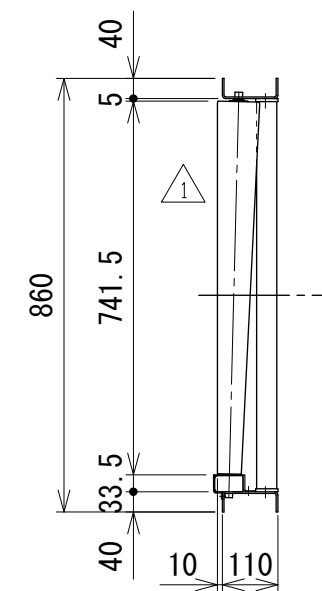

相当ローラピッチ75

相当ローラピッチ100

改訂 番号	改訂 記事	技術情報サービス MARUYASU KIKAI CO., LTD.	年 月 日	シリーズ名	マルチベヤシリーズ	図名	レイアウト図 90° 呼び幅800 mm
			2019.10.1				
			尺度	機種	MRV カーブ	図面 番号	W_MRVC_ARG_040_1