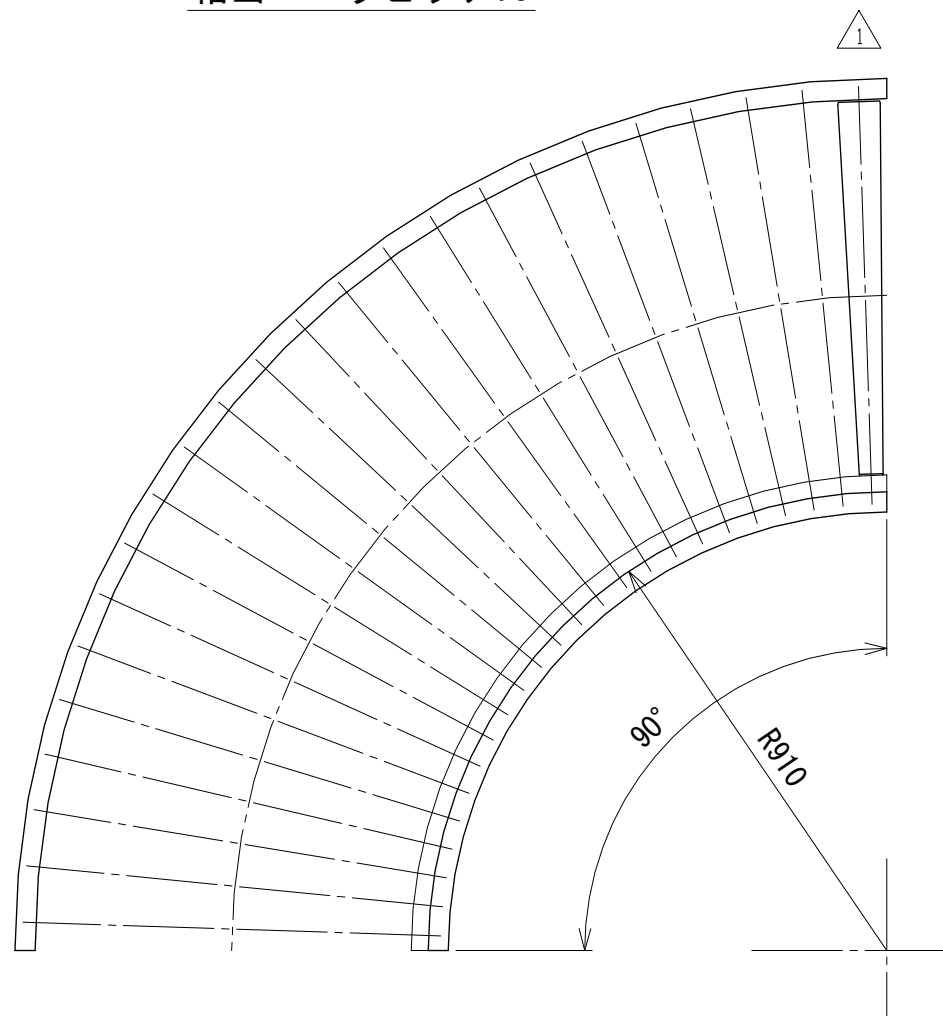

相当ローラピッチ75

相当ローラピッチ100

改訂 番号	改訂 記事	技術情報サービス MARUYASU KIKAI CO., LTD.	年 月 日	シリーズ名	マルチベヤシリーズ	図名	レイアウト図 90° 呼び幅800 mm
			2019.10.1				
			尺度	機種	MRV カーブ	図面 番号	W_MRVC_ARG_040_1