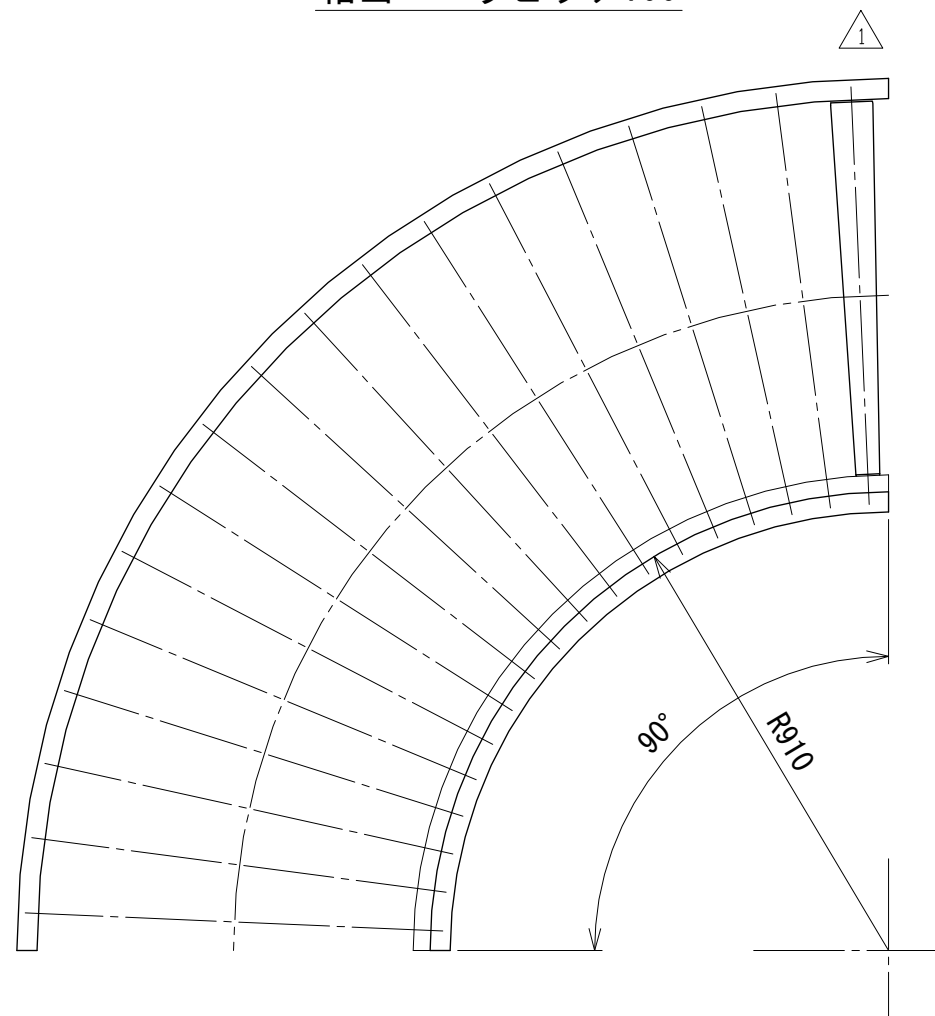

相当ローラピッチ75

相当ローラピッチ100

改訂 番号	改訂 記事	技術情報サービス MARUYASU KIKAI CO., LTD.	年 月 日	シリーズ名	マルチベヤシリーズ	図名	レイアウト図 90° 呼び幅800 mm
			2019.10.1				
			尺度	機種	MRV カーブ	図面 番号	W_MRVC_ARG_040_1