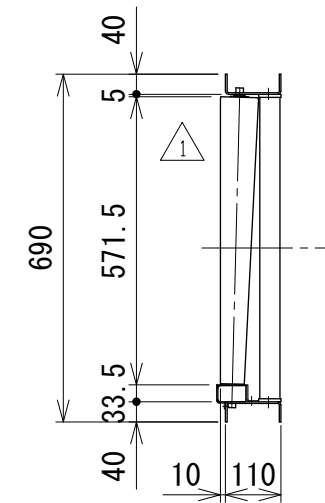

相当ローラピッチ75

相当ローラピッチ100

△ 改訂 番号	ローラ変更	技術情報サービス MARUYASU KIKAI CO., LTD.	年 月 日	シリーズ名	マルチベヤシリーズ	図名	レイアウト図 90° 呼び幅630 mm
	改訂記事		2019.10.1				