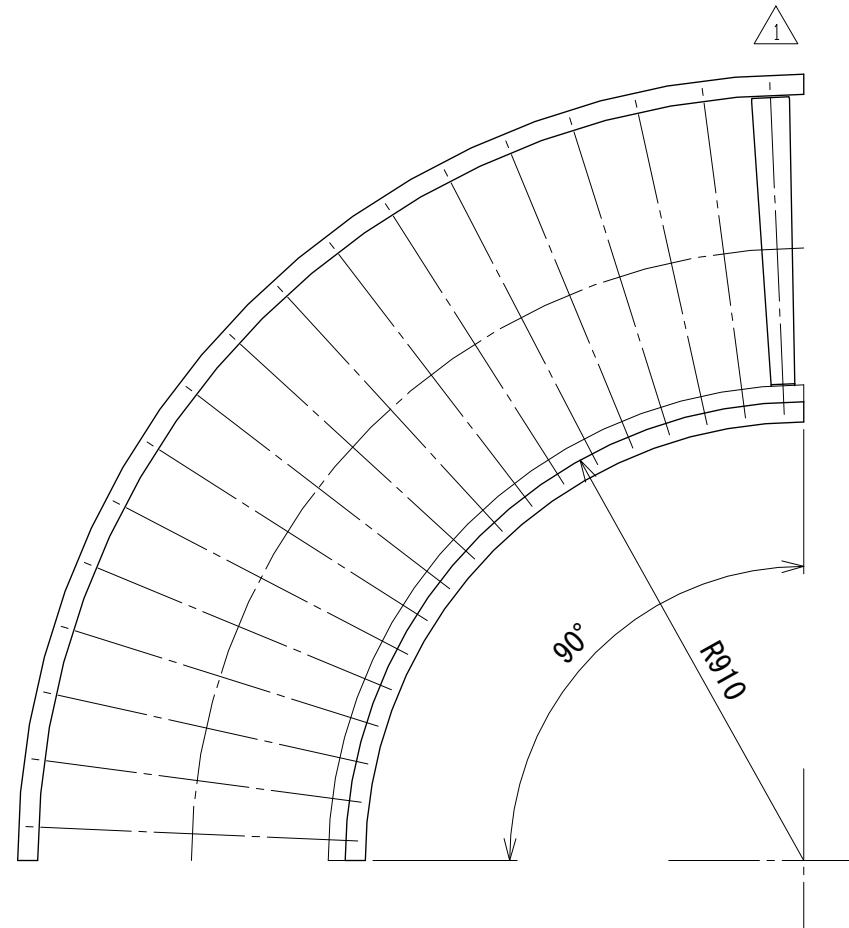

相当ローラピッチ75

相当ローラピッチ100

△ 改訂 番号	ローラ変更	技術情報サービス MARUYASU KIKAI CO., LTD.	年 月 日	シリーズ名	マルチベヤシリーズ	図名	レイアウト図 90° 呼び幅630 mm
	改訂記事		2019.10.1				