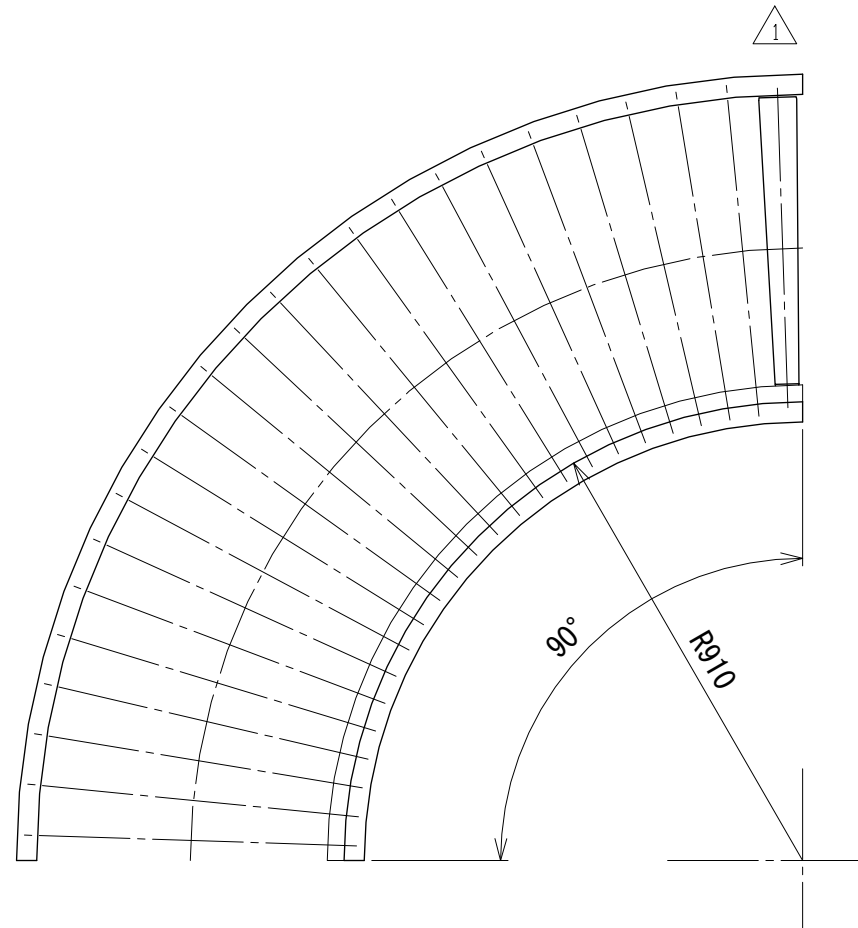

相当ローラピッチ75

相当ローラピッチ100

△ 改訂 番号	ローラ変更	技術情報サービス MARUYASU KIKAI CO., LTD.	年 月 日	シリーズ名	マルチベヤシリーズ	図名	レイアウト図 90° 呼び幅630 mm
	改訂記事		2019.10.1				