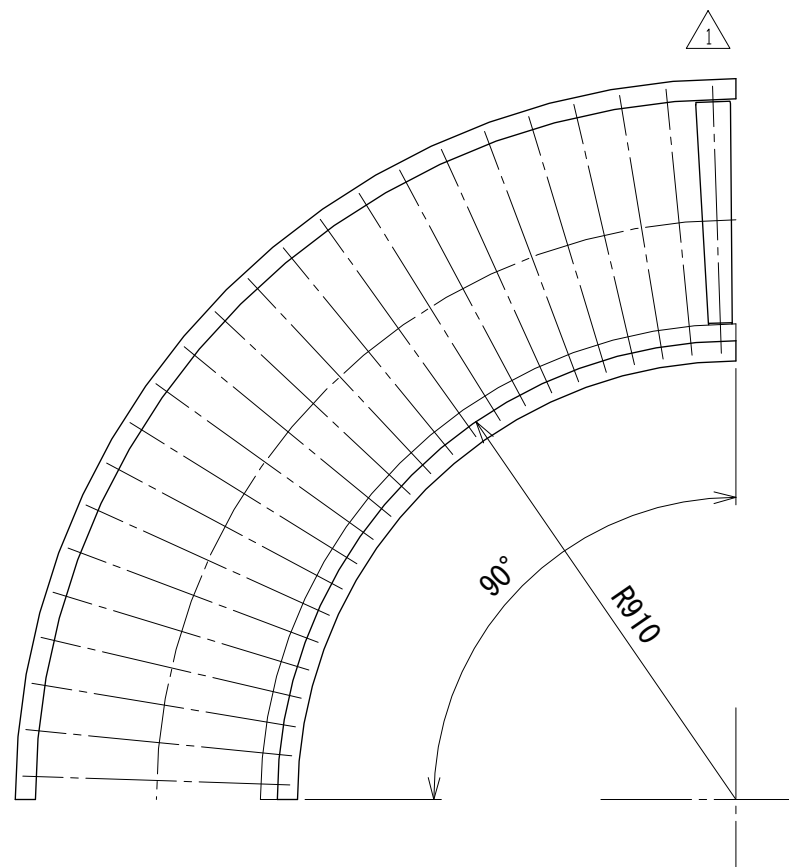

相当ローラピッチ75

相当ローラピッチ100

改訂 番号	改訂記事	技術情報サービス MARUYASU KIKAI CO., LTD.	年 月 日	シリーズ名	マルチベヤシリーズ	図名	レイアウト図 90° 呼び幅500 mm
			2019.10.1				
			尺度	機種	MRV カーブ	図面 番号	W_MRVC_ARG_020_1