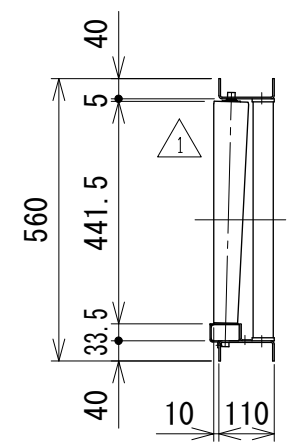

相当ローラピッチ75

相当ローラピッチ100

改訂 番号	改訂記事	技術情報サービス MARUYASU KIKAI CO., LTD.	年 月 日	シリーズ名	マルチベヤシリーズ	図名	レイアウト図 90° 呼び幅500 mm
			2019.10.1				
			尺度	機種	MRV カーブ	図面 番号	W_MRVC_ARG_020_1