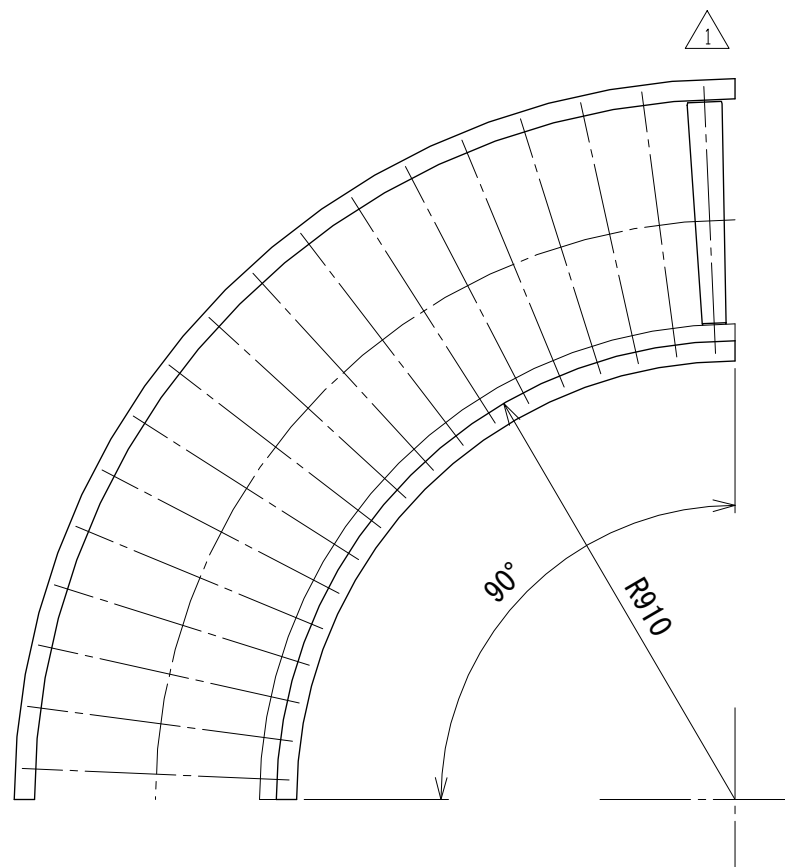

相当ローラピッチ75

相当ローラピッチ100

改訂 番号	改訂記事	技術情報サービス MARUYASU KIKAI CO., LTD.	年 月 日	シリーズ名	マルチベヤシリーズ	図名	レイアウト図 90° 呼び幅500 mm
			2019.10.1				
			尺度	機種	MRV カーブ	図面 番号	W_MRVC_ARG_020_1