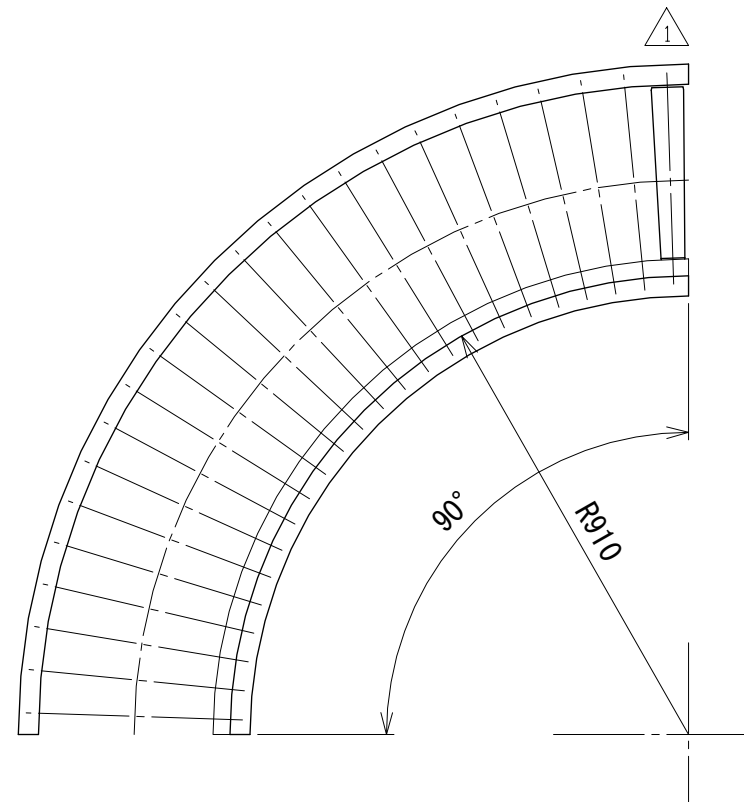

相当ローラピッチ75

相当ローラピッチ100

改訂 番号	改訂記事	技術情報サービス MARUYASU KIKAI CO., LTD.	年 月 日	シリーズ名	マルチベヤシリーズ	図名	レイアウト図 90° 呼び幅400 mm
			2019.10.1				
			尺度	機種	MRV カーブ	図面 番号	W_MRVC_ARG_010_1