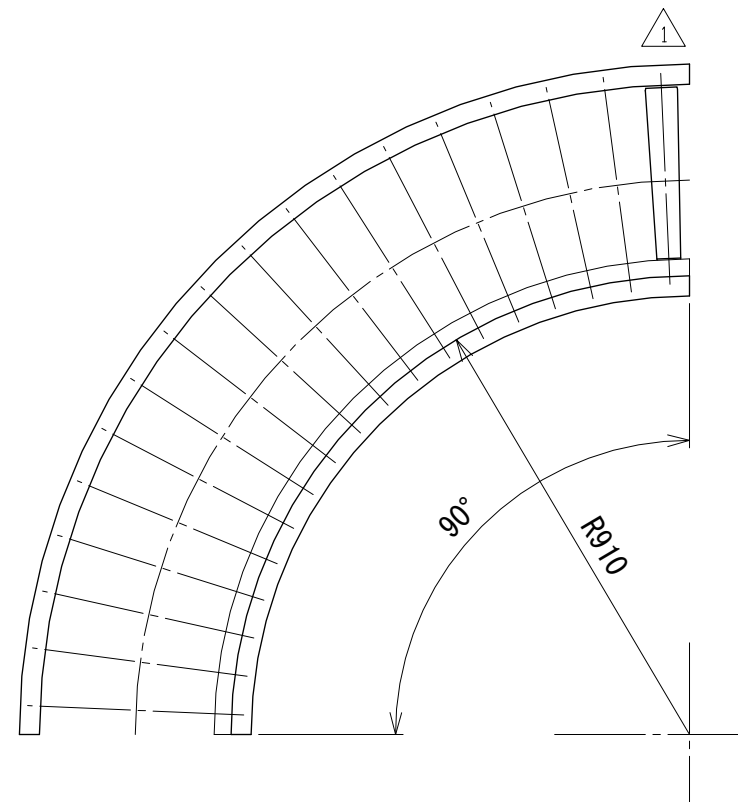

相当ローラピッチ75

相当ローラピッチ100

改訂 番号	改訂記事	技術情報サービス MARUYASU KIKAI CO., LTD.	年 月 日	シリーズ名	マルチベヤシリーズ	図名	レイアウト図 90° 呼び幅400 mm
			2019.10.1				
			尺度	機種	MRV カーブ	図面 番号	W_MRVC_ARG_010_1