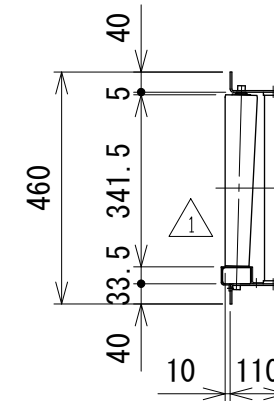

相当ローラピッチ75

相当ローラピッチ100

改訂 番号	改訂記事	技術情報サービス MARUYASU KIKAI CO., LTD.	年 月 日	シリーズ名	マルチベヤシリーズ	図名	レイアウト図 90° 呼び幅400 mm
			2019.10.1				
			尺度	機種	MRV カーブ	図面 番号	W_MRVC_ARG_010_1