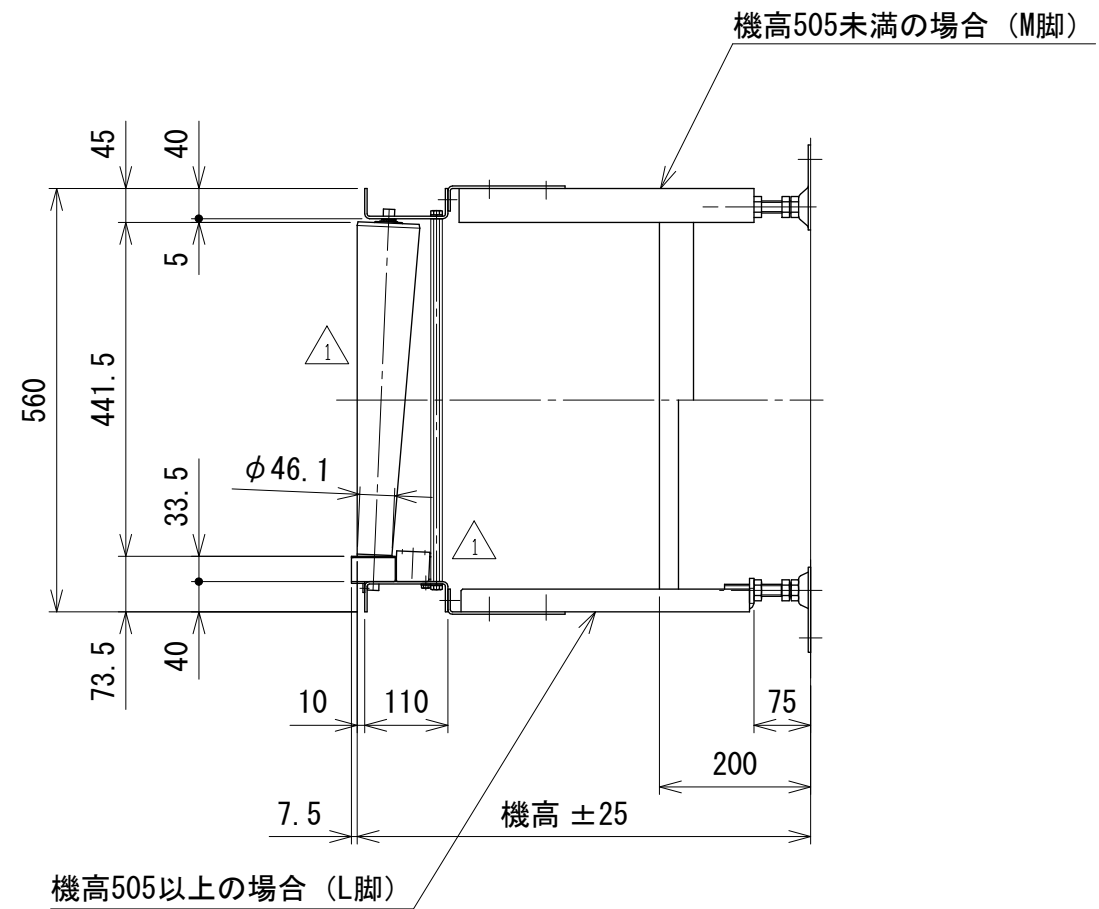

相当ローラピッチ75

注1 脚はオプションです

改訂 番号	改訂記事	技術情報サービス MARUYASU KIKAI CO., LTD.	年 月 日	シリーズ名	マルチベヤシリーズ	図名	本体組立図 相当内R500 90° 呼び幅 500 mm
			2019.10.1				
			尺度	機種	MRV カーブ	図面 番号	W_MRVC5_S_020_1