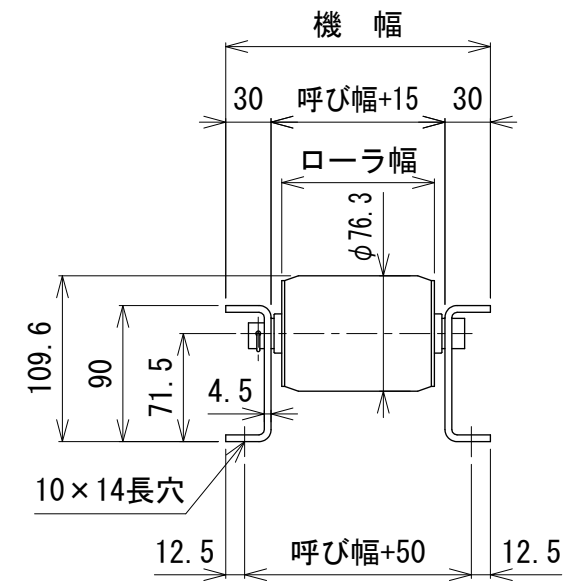

呼び機長100 cmと150 cmの
中央に脚穴はありません

呼び機長 (cm)	100	150	200	300
機 長 (cm)	99.4	149.4	199.4	299.4
A (mm)	47	147	47	147
N	3	4	6	9
B (mm)	900	1200	1800	2700
C (mm)	47	147	147	147
D (mm)	57	57	57	57
E (mm)	---	---	760	1260

呼び幅 (mm)	100	150	200	250	300	350	400	450	500	600	700	800	900	1000
ローラ幅 (mm)	101	151	201	251	301	351	401	451	501	601	701	801	901	1001
機 幅 (mm)	175	225	275	325	375	425	475	525	575	675	775	875	975	1075

△ 改訂 番号	改 訂 記 事	技術情報サービス MARUYASU KIKAI CO., LTD.	年 月 日 2019.10.1		シリーズ名	マルチベヤシリーズ	図名	本体組立図 MR-7642 ローラピッチ300
			尺 度	1/5	機 種	フリーローラコンベヤ	図面 番号	W_MR-7642_S_040