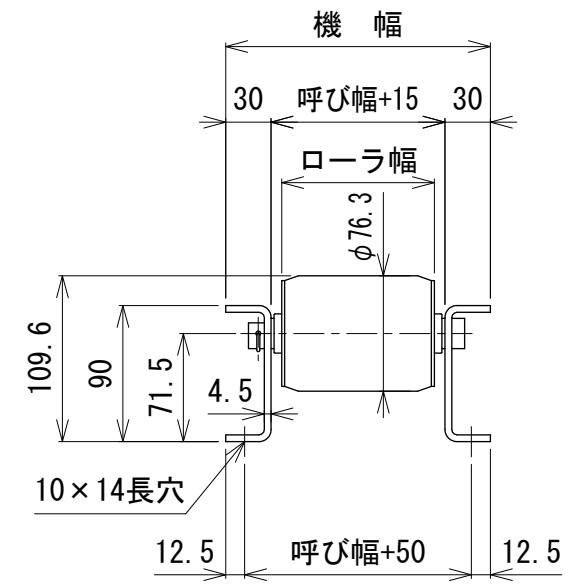

呼び機長100 cmと150 cmの  
中央に脚穴はありません

断面図

呼び機長 (cm)	100	150	200	300
機 長 (cm)	99.4	149.4	199.4	299.4
A (mm)	47	47	47	47
N	4	7	9	14
B (mm)	800	1400	1800	2800
C (mm)	147	47	147	147
D (mm)	57	57	57	57
E (mm)	---	---	760	1260

呼び幅 (mm)	100	150	200	250	300	350	400	450	500	600	700	800	900	1000
ローラ幅 (mm)	101	151	201	251	301	351	401	451	501	601	701	801	901	1001
機 幅 (mm)	175	225	275	325	375	425	475	525	575	675	775	875	975	1075

△	改訂 番号	改 訂 記 事	技術情報サービス MARUYASU KIKAI CO., LTD.	年 月 日	シリーズ名	マルチベヤシリーズ	図名	本体組立図 MR-7642 ローラピッチ200
				2019.10.1				
				尺 度	機 種	フリーローラコンベヤ	図面 番号	W_MR-7642_S_030