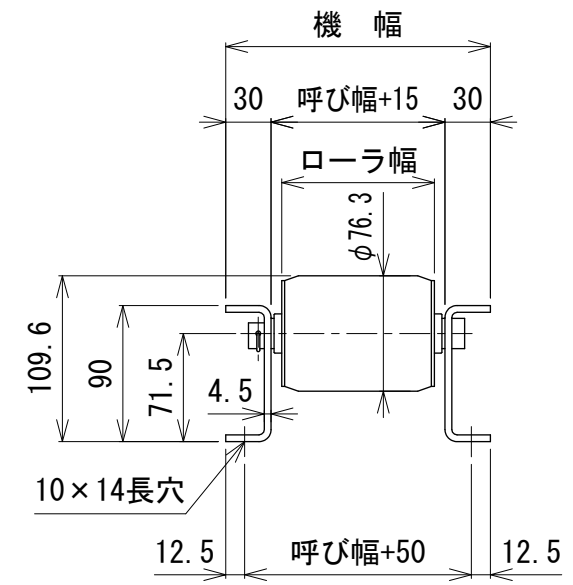

呼び機長100 cmと150 cmの
中央に脚穴はありません

断面図

呼び機長 (cm)	100	150	200	300
機長 (cm)	99.4	149.4	199.4	299.4
A (mm)	47	72	73	72
N	6	9	12	19
P (mm)	150	150	154	150
B (mm)	900	1350	1848	2850
C (mm)	47	72	73	72
D (mm)	57	57	57	57
E (mm)	---	---	760	1260

呼び幅 (mm)	100	150	200	250	300	350	400	450	500	600	700	800	900	1000
ローラ幅 (mm)	101	151	201	251	301	351	401	451	501	601	701	801	901	1001
機幅 (mm)	175	225	275	325	375	425	475	525	575	675	775	875	975	1075

△	改訂	改訂記事	技術情報サービス	年 月 日	シリーズ名	マルチベヤシリーズ	図名	本体組立図 MR-7642 ローラピッチ150
				2019.10.1				
番号			MARUYASU KIKAI CO., LTD.	尺度	機種	フリーローラコンベヤ	図面番号	W_MR-7642_S_020