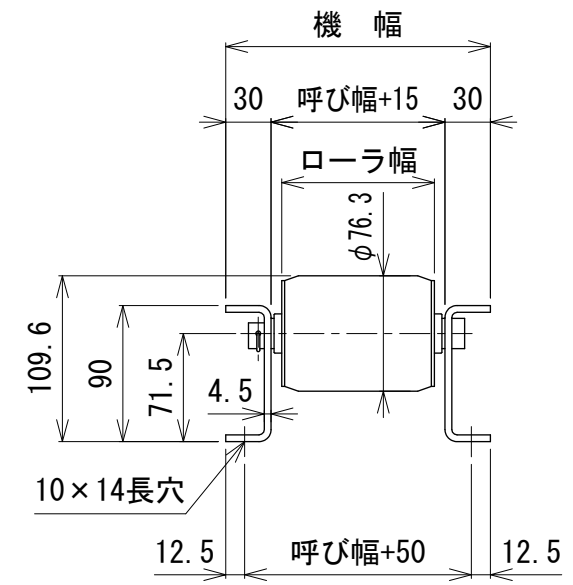

呼び機長100 cmと150 cmの
中央に脚穴はありません

断面図

呼び機長 (cm)	100	150	200	300
機長 (cm)	99.4	149.4	199.4	299.4
A (mm)	47	47	47	47
N	9	14	19	29
B (mm)	900	1400	1900	2900
C (mm)	47	47	47	47
D (mm)	57	57	57	57
E (mm)	---	---	760	1260

呼び幅 (mm)	100	150	200	250	300	350	400	450	500	600	700	800	900	1000
ローラ幅 (mm)	101	151	201	251	301	351	401	451	501	601	701	801	901	1001
機幅 (mm)	175	225	275	325	375	425	475	525	575	675	775	875	975	1075

△	改訂	技術情報サービス	年 月 日		シリーズ名	マルチベヤシリーズ	図名	本体組立図 MR-7642 ローラピッチ100
			2019.10.1					
番号	記事	MARUYASU KIKAI CO., LTD.	尺度	1/5	機種	フリーローラコンベヤ	図面	W_MR-7642_S_010