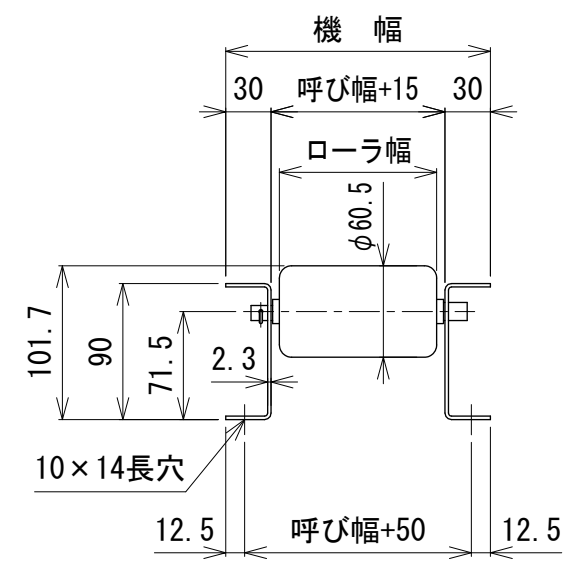

呼び機長100 cmと150 cmの  
中央に脚穴はありません

呼び機長 (cm)	100	150	200	300
機長 (cm)	99.4	149.4	199.4	299.4
A (mm)	35	72	73	72
N	6	9	12	19
P (mm)	154	150	154	150
B (mm)	924	1350	1848	2850
C (mm)	35	72	73	72
D (mm)	57	57	57	57
E (mm)	---	---	760	1260

呼び幅 (mm)	100	150	200	250	300	350	400	450	500	600	700	800	900	1000
ローラ幅 (mm)	104	154	204	254	304	354	404	454	504	604	704	804	904	1004
機幅 (mm)	175	225	275	325	375	425	475	525	575	675	775	875	975	1075

△ 改訂 番号	改訂記事	技術情報サービス MARUYASU KIKAI CO., LTD.	年 月 日	シリーズ名	マルチベヤシリーズ	図名	本体組立図 MR-6023 ローラピッチ150
			2019.10.1				
			尺度	機種	フリーローラコンベヤ	図面 番号	W_MR-6023_S_030