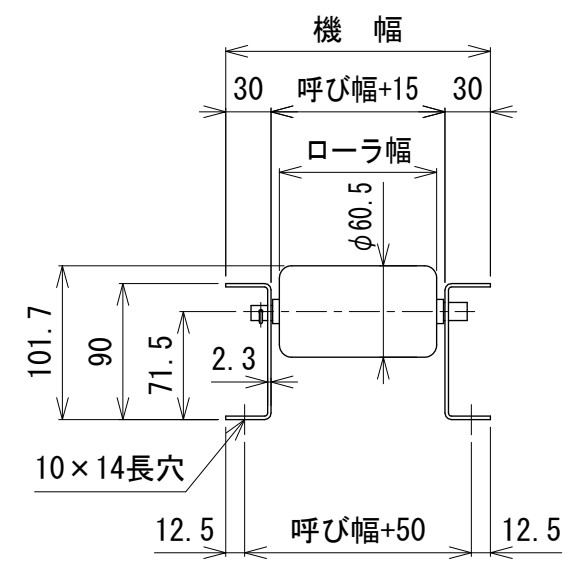

呼び機長100 cmと150 cmの  
中央に脚穴はありません

断面図

呼び機長 (cm)	100	150	200	300
機長 (cm)	99.4	149.4	199.4	299.4
A (mm)	47	47	47	47
N	9	14	19	29
B (mm)	900	1400	1900	2900
C (mm)	47	47	47	47
D (mm)	57	57	57	57
E (mm)	---	---	760	1260

呼び幅 (mm)	100	150	200	250	300	350	400	450	500	600	700	800	900	1000
ローラ幅 (mm)	104	154	204	254	304	354	404	454	504	604	704	804	904	1004
機幅 (mm)	175	225	275	325	375	425	475	525	575	675	775	875	975	1075

△ 改訂 番号	改訂記事	技術情報サービス MARUYASU KIKAI CO., LTD.	年 月 日	シリーズ名	マルチベヤシリーズ	図名	本体組立図 MR-6023 ローラピッチ100
			2019.10.1				
			尺度	機種	フリーローラコンベヤ	図面 番号	W_MR-6023_S_020