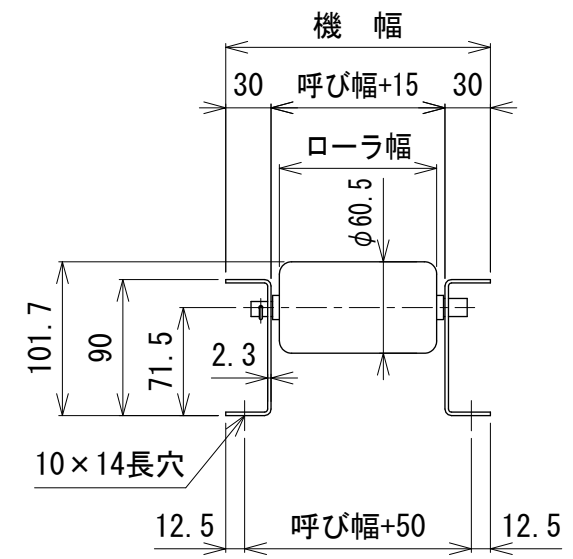

呼び機長100 cmと150 cmの
中央に脚穴はありません

断面図

呼び機長 (cm)	100	150	200	300
機長 (cm)	99.4	149.4	199.4	299.4
A (mm)	35	34.5	34.5	34.5
N	12	19	25	39
P (mm)	77	75	77	75
B (mm)	924	1425	1925	2925
C (mm)	35	34.5	34.5	34.5
D (mm)	57	57	57	57
E (mm)	---	---	760	1260

呼び幅 (mm)	100	150	200	250	300	350	400	450	500	600	700	800	900	1000
ローラ幅 (mm)	104	154	204	254	304	354	404	454	504	604	704	804	904	1004
機幅 (mm)	175	225	275	325	375	425	475	525	575	675	775	875	975	1075

△ 改訂 番号	改訂記事	技術情報サービス MARUYASU KIKAI CO., LTD.	年 月 日	シリーズ名	マルチベヤシリーズ	図名	本体組立図 MR-6023 ローラピッチ75
			2019.10.1				
			尺度	機種	フリーローラコンベヤ	図面 番号	W_MR-6023_S_010