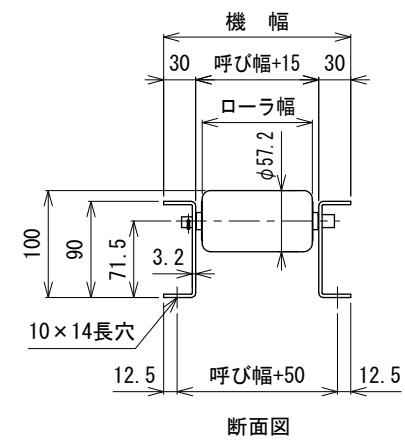

呼び機長100 cmと150 cmの  
中央に脚穴はありません

呼び機長 (cm)	100	150	200	300
機長 (cm)	99.4	149.4	199.4	299.4
A (mm)	97	47	97	97
N	4	7	9	14
B (mm)	800	1400	1800	2800
C (mm)	97	47	97	97
D (mm)	57	57	57	57
E (mm)	---	---	760	1260

呼び幅 (mm)	100	150	200	250	300	350	400	450	500	600	700	800	900	1000
ローラ幅 (mm)	103	153	203	253	303	353	403	453	503	603	703	803	903	1003
機幅 (mm)	175	225	275	325	375	425	475	525	575	675	775	875	975	1075

△1	フレーム角Rを面取りに変更	技術情報サービス	年 月 日		シリーズ名	マルチベヤシリーズ	図名	本体組立図 MR-5721 ローラピッチ200
			改訂 番号	改訂 記事				