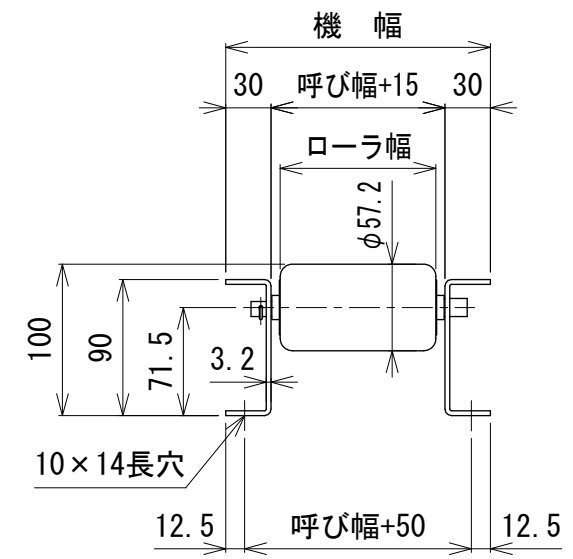

呼び機長100 cmと150 cmの  
中央に脚穴はありません

断面図

呼び機長 (cm)	100	150	200	300
機長 (cm)	99.4	149.4	199.4	299.4
A (mm)	35	72	73	72
N	6	9	12	19
P (mm)	154	150	154	150
B (mm)	924	1350	1848	2850
C (mm)	35	72	73	72
D (mm)	57	57	57	57
E (mm)	---	---	760	1260

呼び幅 (mm)	100	150	200	250	300	350	400	450	500	600	700	800	900	1000
ローラ幅 (mm)	103	153	203	253	303	353	403	453	503	603	703	803	903	1003
機幅 (mm)	175	225	275	325	375	425	475	525	575	675	775	875	975	1075

△ 改訂 番号	改訂記事	技術情報サービス MARUYASU KIKAI CO., LTD.	年 月 日	シリーズ名	マルチベヤシリーズ	図名	本体組立図 MR-5721 ローラピッチ150
			2019.10.1				
			尺度	機種	フリーローラコンベヤ	図面 番号	W_MR-5721_S_030