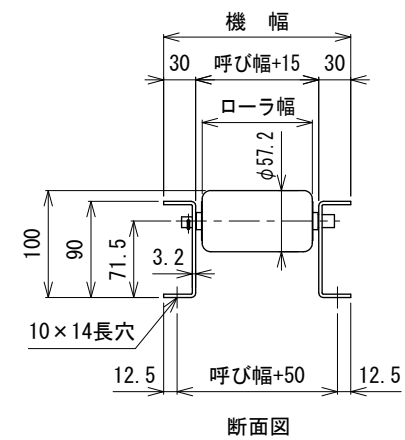

呼び機長100 cmと150 cmの
中央に脚穴はありません

呼び機長 (cm)	100	150	200	300
機長 (cm)	99.4	149.4	199.4	299.4
A (mm)	47	47	47	47
N	9	14	19	29
B (mm)	900	1400	1900	2900
C (mm)	47	47	47	47
D (mm)	57	57	57	57
E (mm)	---	---	760	1260

呼び幅 (mm)	100	150	200	250	300	350	400	450	500	600	700	800	900	1000
ローラ幅 (mm)	103	153	203	253	303	353	403	453	503	603	703	803	903	1003
機幅 (mm)	175	225	275	325	375	425	475	525	575	675	775	875	975	1075

△1	フレーム角Rを面取りに変更	技術情報サービス	年 月 日		シリーズ名	マルチベヤシリーズ	図名	本体組立図 MR-5721 ローラピッチ100
			改訂 番号	改訂 記事				