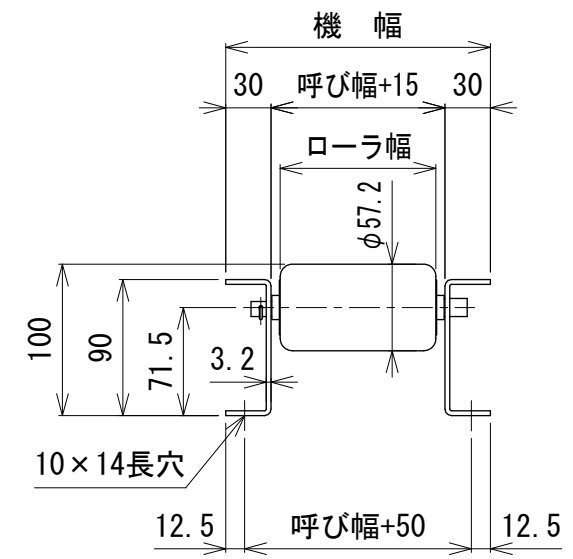

呼び機長100 cmと150 cmの
中央に脚穴はありません

呼び機長 (cm)	100	150	200	300
機長 (cm)	99.4	149.4	199.4	299.4
A (mm)	47	47	47	47
N	9	14	19	29
B (mm)	900	1400	1900	2900
C (mm)	47	47	47	47
D (mm)	57	57	57	57
E (mm)	---	---	760	1260

呼び幅 (mm)	100	150	200	250	300	350	400	450	500	600	700	800	900	1000
ローラ幅 (mm)	103	153	203	253	303	353	403	453	503	603	703	803	903	1003
機幅 (mm)	175	225	275	325	375	425	475	525	575	675	775	875	975	1075

△ 改訂 番号	改訂記事	技術情報サービス MARUYASU KIKAI CO., LTD.	年 月 日	シリーズ名	マルチベヤシリーズ	図名	本体組立図 MR-5721 ローラピッチ100
			2019.10.1				
			尺度	機種	フリーローラコンベヤ	図面 番号	W_MR-5721_S_020