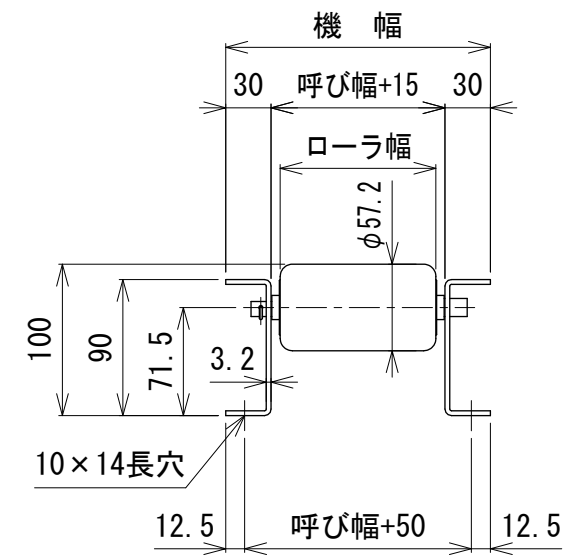

呼び機長100 cmと150 cmの
中央に脚穴はありません

呼び機長 (cm)	100	150	200	300
機 長 (cm)	99.4	149.4	199.4	299.4
A (mm)	35	34.5	34.5	34.5
N	12	19	25	39
P (mm)	77	75	77	75
B (mm)	924	1425	1925	2925
C (mm)	35	34.5	34.5	34.5
D (mm)	57	57	57	57
E (mm)	---	---	760	1260

呼び幅 (mm)	100	150	200	250	300	350	400	450	500	600	700	800	900	1000
ローラ幅 (mm)	103	153	203	253	303	353	403	453	503	603	703	803	903	1003
機 幅 (mm)	175	225	275	325	375	425	475	525	575	675	775	875	975	1075

△ 改訂 番号	改 訂 記 事	技術情報サービス MARUYASU KIKAI CO., LTD.	年 月 日	シリーズ名	マルチベヤシリーズ	図名	本体組立図 MR-5721 ローラピッチ75
			2019.10.1				
			尺 度	機 種	フリーローラコンベヤ	図面 番号	W_MR-5721_S_010