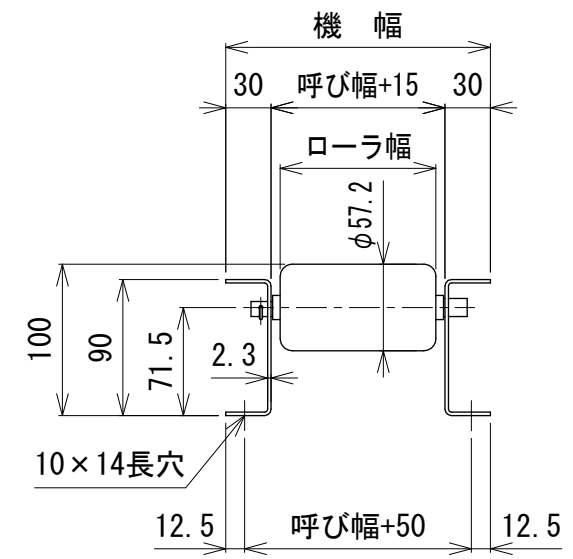

呼び機長100 cmと150 cmの
中央に脚穴はありません

断面図

呼び機長 (cm)	100	150	200	300
機長 (cm)	99.4	149.4	199.4	299.4
A (mm)	35	72	73	72
N	6	9	12	19
P (mm)	154	150	154	150
B (mm)	924	1350	1848	2850
C (mm)	35	72	73	72
D (mm)	57	57	57	57
E (mm)	---	---	760	1260

呼び幅 (mm)	100	150	200	250	300	350	400	450	500	600	700	800	900	1000
ローラ幅 (mm)	103	153	203	253	303	353	403	453	503	603	703	803	903	1003
機幅 (mm)	175	225	275	325	375	425	475	525	575	675	775	875	975	1075

△ 改訂 番号	改訂記事	技術情報サービス MARUYASU KIKAI CO., LTD.	年 月 日	シリーズ名	マルチベヤシリーズ	図名	本体組立図 MR-5714 ローラピッチ150
			2019.10.1				
			尺度	機種	フリーローラコンベヤ	図面 番号	W_MR-5714_S_030