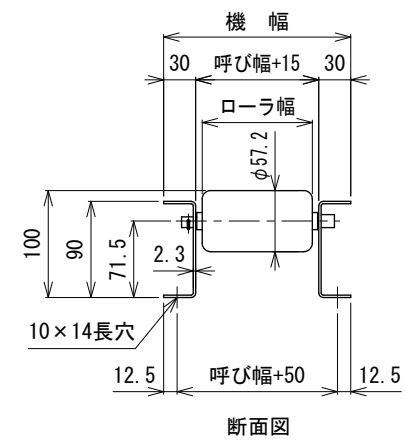

呼び機長100 cmと150 cmの
中央に脚穴はありません

呼び機長 (cm)	100	150	200	300
機長 (cm)	99.4	149.4	199.4	299.4
A (mm)	47	47	47	47
N	9	14	19	29
B (mm)	900	1400	1900	2900
C (mm)	47	47	47	47
D (mm)	57	57	57	57
E (mm)	---	---	760	1260

呼び幅 (mm)	100	150	200	250	300	350	400	450	500	600	700	800	900	1000
ローラ幅 (mm)	103	153	203	253	303	353	403	453	503	603	703	803	903	1003
機幅 (mm)	175	225	275	325	375	425	475	525	575	675	775	875	975	1075

△1	フレーム角Rを面取りに変更	技術情報サービス	年 月 日		シリーズ名	マルチベヤシリーズ	図名	本体組立図 MR-5714 ローラピッチ100
	改訂 番号		改訂 記事	MARUYASU KIKAI CO.,LTD.	尺度	1/5	機種	フリーローラコンベヤ