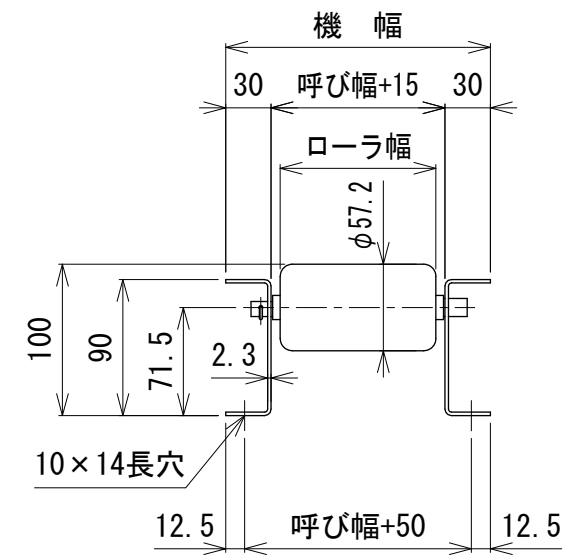

呼び機長100 cmと150 cmの
中央に脚穴はありません

呼び機長 (cm)	100	150	200	300
機 長 (cm)	99.4	149.4	199.4	299.4
A (mm)	47	47	47	47
N	9	14	19	29
B (mm)	900	1400	1900	2900
C (mm)	47	47	47	47
D (mm)	57	57	57	57
E (mm)	---	---	760	1260

呼び幅 (mm)	100	150	200	250	300	350	400	450	500	600	700	800	900	1000
ローラ幅 (mm)	103	153	203	253	303	353	403	453	503	603	703	803	903	1003
機 幅 (mm)	175	225	275	325	375	425	475	525	575	675	775	875	975	1075

△ 改訂 番号	改 訂 記 事	技術情報サービス MARUYASU KIKAI CO., LTD.	年 月 日	シリーズ名	マルチベヤシリーズ	図名	本体組立図 MR-5714 ローラピッチ100
			2019.10.1				
			尺 度	機 種	フリーローラコンベヤ	図面 番号	W_MR-5714_S_020