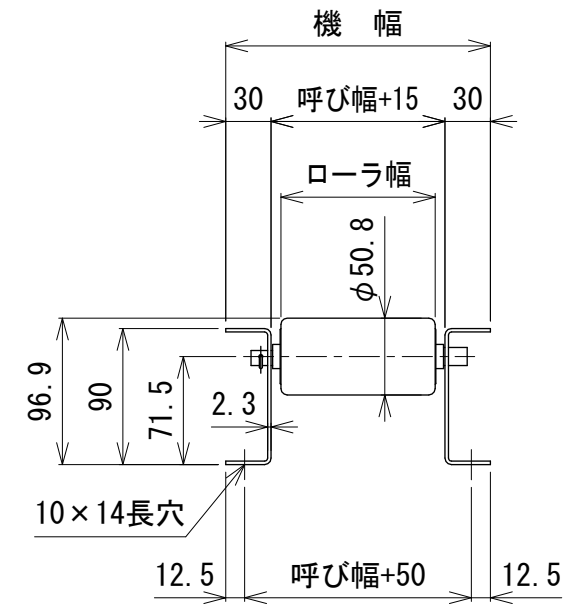

呼び機長100 cmと150 cmの
中央に脚穴はありません

断面図

呼び機長 (cm)	100	150	200	300
機長 (cm)	99.4	149.4	199.4	299.4
A (mm)	35	72	73	72
N	6	9	12	19
P (mm)	154	150	154	150
B (mm)	924	1350	1848	2850
C (mm)	35	72	73	72
D (mm)	57	57	57	57
E (mm)	---	---	760	1260

呼び幅 (mm)	100	150	200	250	300	350	400	450	500	600	700	800	900	1000
ローラ幅 (mm)	102	152	202	252	302	352	402	452	502	602	702	802	902	1002
機幅 (mm)	175	225	275	325	375	425	475	525	575	675	775	875	975	1075

△ 改訂 番号	改訂記事	技術情報サービス MARUYASU KIKAI CO., LTD.	年 月 日	シリーズ名	マルチベヤシリーズ	図名	本体組立図 MR-5016 ローラピッチ150
			2019.10.1				
			尺度	機種	フリーローラコンベヤ	図面 番号	W_MR-5016_S_030