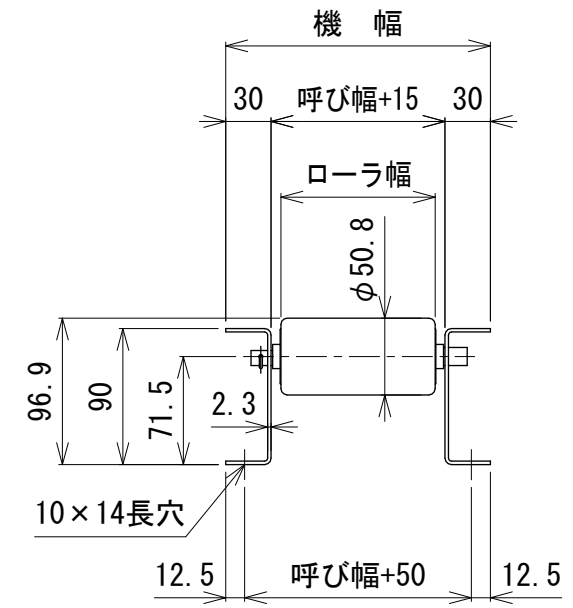

呼び機長100 cmと150 cmの  
中央に脚穴はありません

断面図

呼び機長 (cm)	100	150	200	300
機長 (cm)	99.4	149.4	199.4	299.4
A (mm)	47	47	47	47
N	9	14	19	29
B (mm)	900	1400	1900	2900
C (mm)	47	47	47	47
D (mm)	57	57	57	57
E (mm)	---	---	760	1260

呼び幅 (mm)	100	150	200	250	300	350	400	450	500	600	700	800	900	1000
ローラ幅 (mm)	102	152	202	252	302	352	402	452	502	602	702	802	902	1002
機幅 (mm)	175	225	275	325	375	425	475	525	575	675	775	875	975	1075

△ 改訂 番号	改訂記事	技術情報サービス MARUYASU KIKAI CO., LTD.	年 月 日	シリーズ名	マルチベヤシリーズ	図名	本体組立図 MR-5016 ローラピッチ100
			2019.10.1				
			尺度	機種	フリーローラコンベヤ	図面 番号	W_MR-5016_S_020