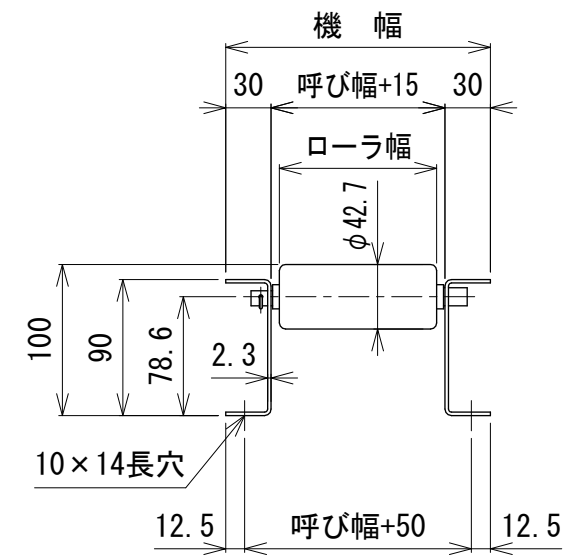

呼び機長100 cmと150 cmの
中央に脚穴はありません

断面図

呼び機長 (cm)	100	150	200	300
機長 (cm)	99.4	149.4	199.4	299.4
A (mm)	35	72	73	72
N	6	9	12	19
P (mm)	154	150	154	150
B (mm)	924	1350	1848	2850
C (mm)	35	72	73	72
D (mm)	57	57	57	57
E (mm)	---	---	760	1260

呼び幅 (mm)	100	150	200	250	300	350	400	450	500	600	700
ローラ幅 (mm)	104	154	204	254	304	354	404	454	504	604	704
機幅 (mm)	175	225	275	325	375	425	475	525	575	675	775

△ 改訂 番号	改訂記事	技術情報サービス MARUYASU KIKAI CO., LTD.	年 月 日	シリーズ名	マルチベヤシリーズ	図名	本体組立図 MR-4214 ローラピッチ150
			2019.10.1				
			尺度	機種	フリーローラコンベヤ	図面 番号	W_MR-4214_S_040