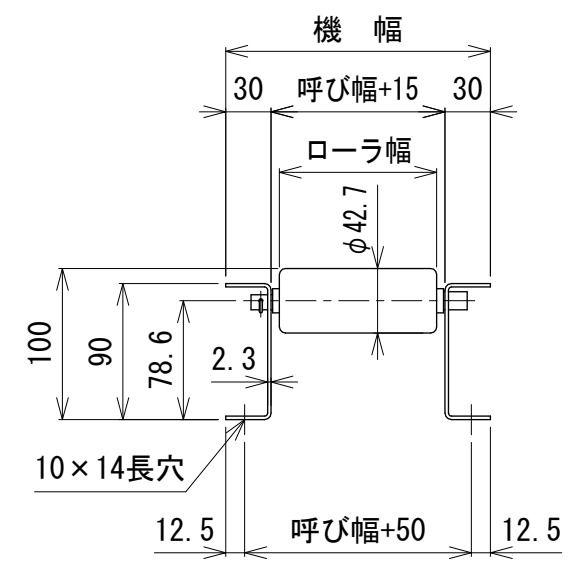

呼び機長100 cmと150 cmの  
中央に脚穴はありません

断面図

呼び機長 (cm)	100	150	200	300
機 長 (cm)	99.4	149.4	199.4	299.4
A (mm)	22	22	22	22
N	9	14	19	29
B (mm)	900	1400	1900	2900
C (mm)	72	72	72	72
D (mm)	57	57	57	57
E (mm)	---	---	760	1260

呼び幅 (mm)	100	150	200	250	300	350	400	450	500	600	700
ローラ幅 (mm)	104	154	204	254	304	354	404	454	504	604	704
機 幅 (mm)	175	225	275	325	375	425	475	525	575	675	775

△ 改訂 番号	改 訂 記 事	技術情報サービス MARUYASU KIKAI CO., LTD.	年 月 日	シリーズ名	マルチベヤシリーズ	図名	本体組立図 MR-4214 ローラピッチ100
			2019.10.1				
			尺 度	機 種	フリーローラコンベヤ	図面 番号	W_MR-4214_S_030