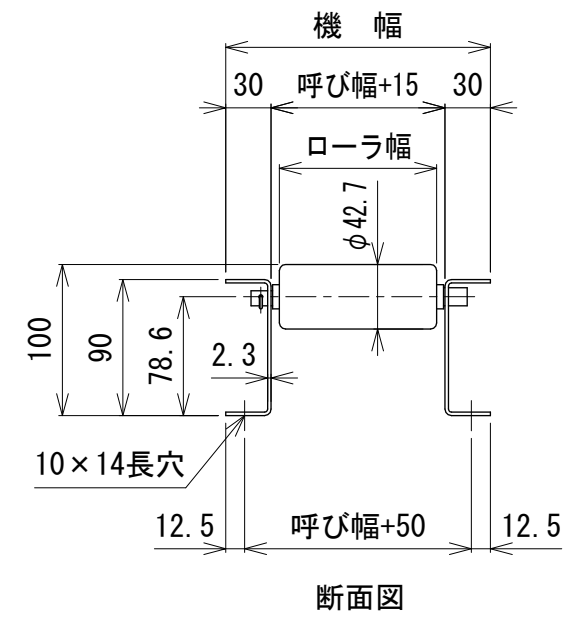

呼び機長100 cmと150 cmの
中央に脚穴はありません

呼び機長 (cm)	100	150	200	300
機 長 (cm)	99.4	149.4	199.4	299.4
A (mm)	35	34.5	34.5	34.5
N	12	19	25	39
P (mm)	77	75	77	75
B (mm)	924	1425	1925	2925
C (mm)	35	34.5	34.5	34.5
D (mm)	57	57	57	57
E (mm)	---	---	760	1260

呼び幅 (mm)	100	150	200	250	300	350	400	450	500	600	700
ローラ幅 (mm)	104	154	204	254	304	354	404	454	504	604	704
機 幅 (mm)	175	225	275	325	375	425	475	525	575	675	775

△ 改訂 番号	改 訂 記 事	技術情報サービス MARUYASU KIKAI CO., LTD.	年 月 日	シリーズ名	マルチベヤシリーズ	図名	本体組立図 MR-4214 ローラピッチ75
			2019.10.1				
			尺 度	機 種	フリーローラコンベヤ	図面 番号	W_MR-4214_S_020