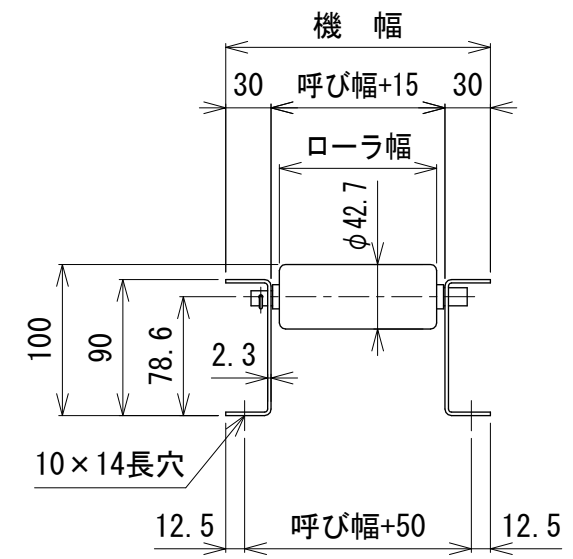

呼び機長100 cmと150 cmの  
中央に脚穴はありません

断面図

呼び機長 (cm)	100	150	200	300
機長 (cm)	99.4	149.4	199.4	299.4
A (mm)	22	22	22	22
N	19	29	39	59
B (mm)	950	1450	1950	2950
C (mm)	22	22	22	22
D (mm)	57	57	57	57
E (mm)	---	---	760	1260

呼び幅 (mm)	100	150	200	250	300	350	400	450	500	600	700
ローラ幅 (mm)	104	154	204	254	304	354	404	454	504	604	704
機幅 (mm)	175	225	275	325	375	425	475	525	575	675	775

△ 改訂 番号	改訂記事	技術情報サービス MARUYASU KIKAI CO., LTD.	年 月 日	シリーズ名	マルチベヤシリーズ	図名	本体組立図 MR-4214 ローラピッチ50
			2019.10.1				
			尺度	機種	フリーローラコンベヤ	図面 番号	W_MR-4214_S_010