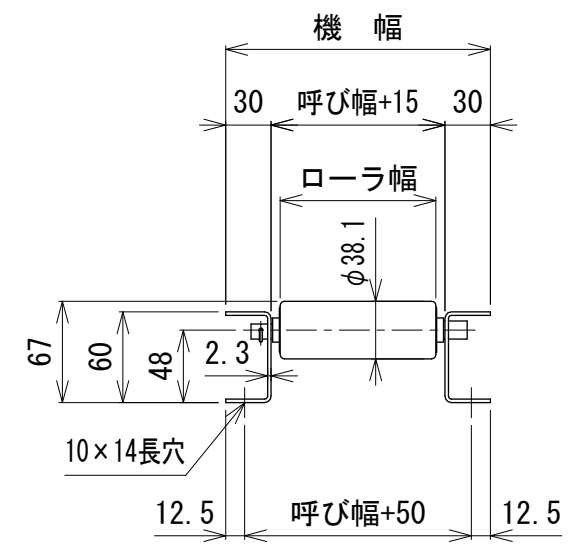

呼び機長100 cmと150 cmの
中央に脚穴はありません

呼び機長 (cm)	100	150	200	300
機長 (cm)	99.4	149.4	199.4	299.4
A (mm)	22	22	22	22
N	9	14	19	29
B (mm)	900	1400	1900	2900
C (mm)	72	72	72	72
D (mm)	57	57	57	57
E (mm)	---	---	760	1260

呼び幅 (mm)	100	150	200	250	300	350	400	450	500	600	700
ローラ幅 (mm)	103	153	203	253	303	353	403	453	503	603	703
機幅 (mm)	175	225	275	325	375	425	475	525	575	675	775

△ 改訂 番号	改訂記事	技術情報サービス MARUYASU KIKAI CO., LTD.	年 月 日	シリーズ名	マルチベヤシリーズ	図名	本体組立図 MR-3812 ローラピッチ100
			2019.10.1				
			尺度	機種	フリーローラコンベヤ	図面 番号	W_MR-3812_S_030