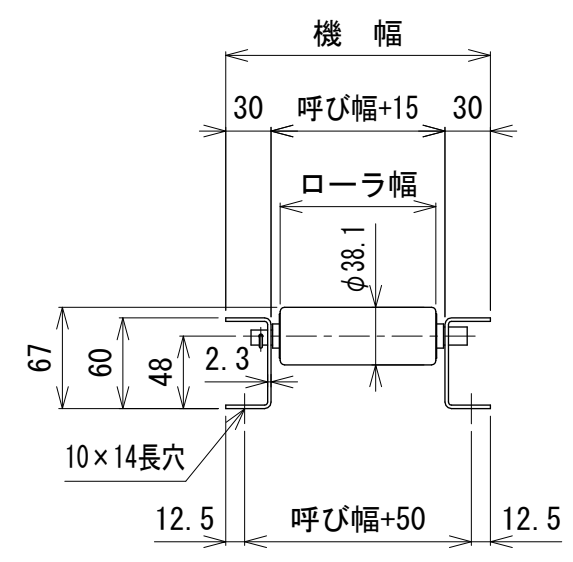

呼び機長100 cmと150 cmの
中央に脚穴はありません

呼び機長 (cm)	100	150	200	300
機長 (cm)	99.4	149.4	199.4	299.4
A (mm)	35	34.5	34.5	34.5
N	12	19	25	39
P (mm)	77	75	77	75
B (mm)	924	1425	1925	2925
C (mm)	35	34.5	34.5	34.5
D (mm)	57	57	57	57
E (mm)	---	---	760	1260

呼び幅 (mm)	100	150	200	250	300	350	400	450	500	600	700
ロール幅 (mm)	103	153	203	253	303	353	403	453	503	603	703
機幅 (mm)	175	225	275	325	375	425	475	525	575	675	775

△ 改訂 番号	改訂記事	技術情報サービス MARUYASU KIKAI CO., LTD.	年 月 日	シリーズ名	マルチベヤシリーズ	図名	本体組立図 MR-3812 ロールピッチ75
			2019.10.1				
			尺度	機種	フリーローラコンベヤ	図面 番号	W_MR-3812_S_020