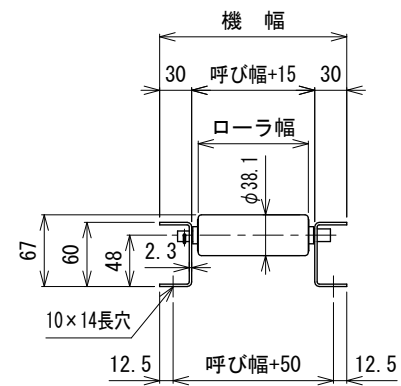

呼び機長100 cmと150 cmの  
中央に脚穴はありません

断面図

呼び機長 (cm)	100	150	200	300
機 長 (cm)	99.4	149.4	199.4	299.4
A (mm)	22	22	22	22
N	19	29	39	59
B (mm)	950	1450	1950	2950
C (mm)	22	22	22	22
D (mm)	57	57	57	57
E (mm)	---	---	760	1260

呼び幅 (mm)	100	150	200	250	300	350	400	450	500	600	700
ローラ幅 (mm)	103	153	203	253	303	353	403	453	503	603	703
機 幅 (mm)	175	225	275	325	375	425	475	525	575	675	775

△1	フレーム角Rを面取りに変更	技術情報サービス	年 月 日		シリーズ名	マルチベヤシリーズ	図名	本体組立図 MR-3812 ローラピッチ50
	改訂 番号		改 訂 記 事	MARUYASU KIKAI CO.,LTD.	尺 度	1/5	機 種	フリーローラコンベヤ