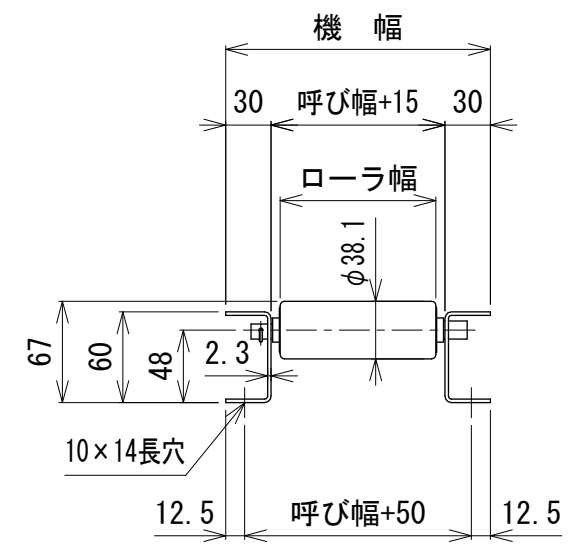

呼び機長100 cmと150 cmの
中央に脚穴はありません

断面図

呼び機長 (cm)	100	150	200	300
機長 (cm)	99.4	149.4	199.4	299.4
A (mm)	22	22	22	22
N	19	29	39	59
B (mm)	950	1450	1950	2950
C (mm)	22	22	22	22
D (mm)	57	57	57	57
E (mm)	---	---	760	1260

呼び幅 (mm)	100	150	200	250	300	350	400	450	500	600	700
ローラ幅 (mm)	103	153	203	253	303	353	403	453	503	603	703
機幅 (mm)	175	225	275	325	375	425	475	525	575	675	775

△ 改訂 番号	改訂記事	技術情報サービス MARUYASU KIKAI CO., LTD.	年 月 日	シリーズ名	マルチベヤシリーズ	図名	本体組立図 MR-3812 ローラピッチ50
			2019.10.1				
			尺度	機種	フリーローラコンベヤ	図面 番号	W_MR-3812_S_010