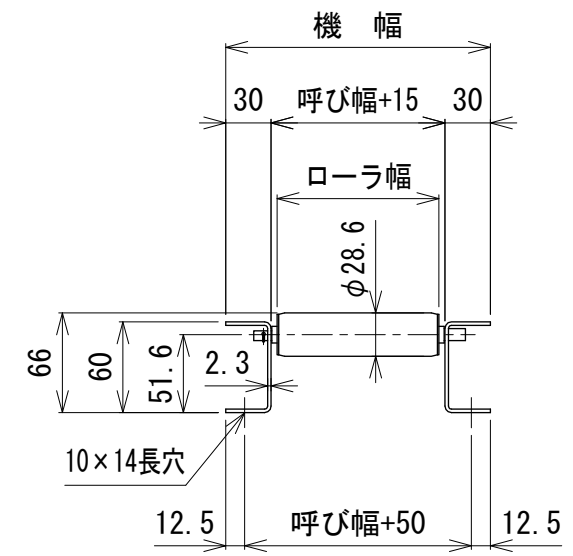

呼び機長100 cmと150 cmの
中央に脚穴はありません

断面図

呼び機長 (cm)	100	150	200	300
機長 (cm)	99.4	149.4	199.4	299.4
A (mm)	17	12	22	12
N	16	24	32	49
B (mm)	960	1440	1920	2940
C (mm)	17	42	52	42
D (mm)	57	57	57	57
E (mm)	---	---	760	1260

呼び幅 (mm)	100	150	200	250	300	350	400	450	500	600
ローラ幅 (mm)	107	157	207	257	307	357	407	457	507	607
機幅 (mm)	175	225	275	325	375	425	475	525	575	675

△ 改訂 番号	改訂記事	技術情報サービス MARUYASU KIKAI CO., LTD.	年 月 日	シリーズ名	マルチベヤシリーズ	図名	本体組立図 MR-2812 ローラピッチ60
			2019.10.1				
			尺度	機種	フリーローラコンベヤ	図面 番号	W_MR-2812_S_040