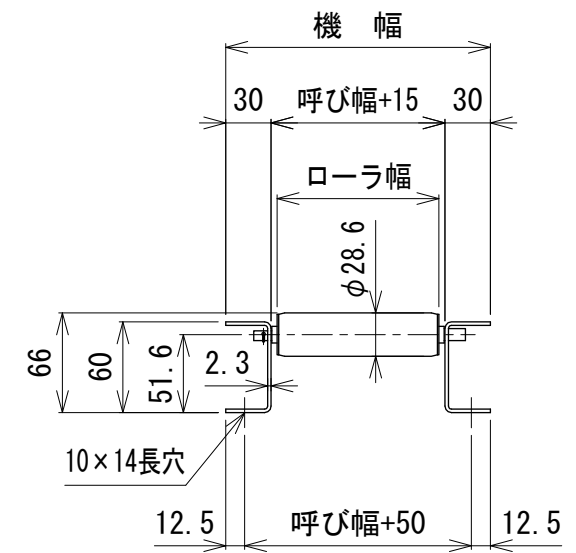

呼び機長100 cmと150 cmの
中央に脚穴はありません

呼び機長 (cm)	100	150	200	300
機 長 (cm)	99.4	149.4	199.4	299.4
A (mm)	17	27	17	17
N	24	36	49	74
B (mm)	960	1440	1960	2960
C (mm)	17	27	17	17
D (mm)	57	57	57	57
E (mm)	---	---	760	1260

呼び幅 (mm)	100	150	200	250	300	350	400	450	500	600
ローラ幅 (mm)	107	157	207	257	307	357	407	457	507	607
機 幅 (mm)	175	225	275	325	375	425	475	525	575	675

△ 改訂 番号	改 訂 記 事	技術情報サービス MARUYASU KIKAI CO., LTD.	年 月 日	シリーズ名	マルチベヤシリーズ	図名	本体組立図 MR-2812 ローラピッチ40
			2019.10.1				
			尺 度	機 種	フリーローラコンベヤ	図面 番号	W_MR-2812_S_020