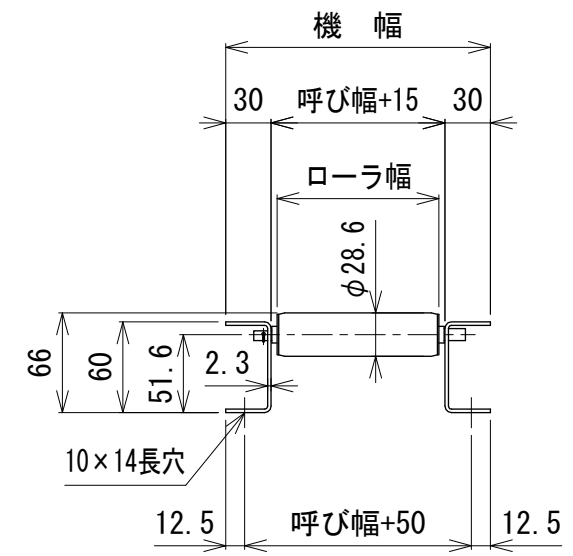

呼び機長100 cmと150 cmの
中央に脚穴はありません

断面図

呼び機長 (cm)	100	150	200	300
機長 (cm)	99.4	149.4	199.4	299.4
A (mm)	17	12	22	12
N	32	49	65	99
B (mm)	960	1470	1950	2970
C (mm)	17	12	22	12
D (mm)	57	57	57	57
E (mm)	---	---	760	1260

呼び幅 (mm)	100	150	200	250	300	350	400	450	500	600
ローラ幅 (mm)	107	157	207	257	307	357	407	457	507	607
機幅 (mm)	175	225	275	325	375	425	475	525	575	675

△ 改訂 番号	改訂記事	技術情報サービス MARUYASU KIKAI CO., LTD.	年 月 日	シリーズ名	マルチベヤシリーズ	図名	本体組立図 MR-2812 ローラピッチ30
			2019.10.1				
			尺度	機種	フリーローラコンベヤ	図面 番号	W_MR-2812_S_010